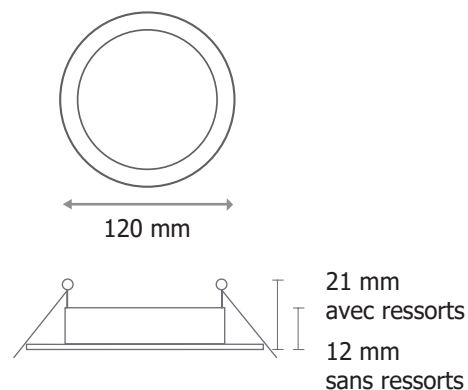

Puissance absorbée : 6W

Dimmable : Non

Température couleur : 3000K

Dimensions (Ø x H) : Ø120 x 21 mm

Encastrement : Ø107 mm

Emballage : Boite

EAN : 3701124404633

Dimensions

Paramètres

Index Rendu Couleur (IRC) : > 80

Lumens/Watt : ≈75 lm/W

Température de travail : -20 °C- +45 °C

Matériaux utilisés : Aluminium + PC

Durée de vie : L70B50 - 30,000h

Poids Net : ≈0,129 Kg

Paramètres driver

Dimensions : 63 x 30 x 22 mm

Input : 220-240V~ / 0,1A 50/60Hz

Output : CC100mA / 54VDC max

PF : 0.5

ta : 40°C

tc : 85°C

Ce produit contient une source lumineuse de classe d'efficacité énergétique

Les produits présentés dans les documents, offres commerciales, catalogues ou fiches techniques sont soumis à modification sans préavis.
Les caractéristiques ne deviennent contractuelles qu'après accord écrit de la direction de MIIDEX LIGHTING.