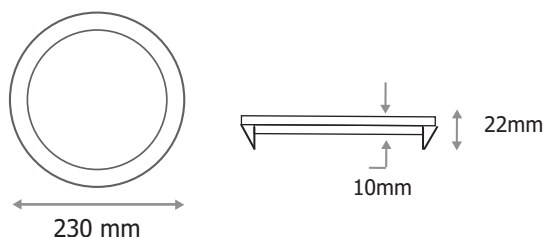

Flux sortant : 1500 lm

Puissance absorbée : 18W

Température couleur : 3000K

Dimmable : Non

Dimensions (Ø x H) : Ø230 x 22 mm

Diamètre de perçage (Ø) : Ø205 mm

Emballage : Boite

EAN : 3701124412522

Paramètres

Index Rendu Couleur (IRC) : > 80

Lumens/Watt : ≈ 83,33 lm/W

Température de travail : -20 °C- +45 °C

Matériaux utilisés : PC

Facteur de puissance : 0,57

Durée de vie : L70B10 - 15,000h

Poids Net : ≈0,292 Kg

Dimensions

Paramètres driver

Dimensions : 69 x 35 x 22 mm

Input : 220-240V~ / 150mA 50/60Hz

Output : CC125mA / 135VDC max

DF : 0,7

ta : 40°C

tc : 80°C