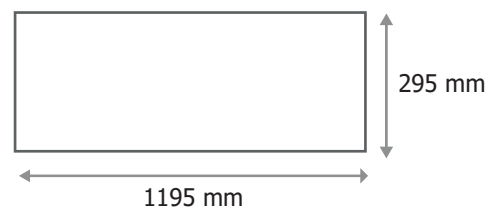

Dimensions (L x l x H) : 1195 x 295 x 15 mm

Emballage : Boite

EAN : 3701124408181

\*\*4 points - Valeurs 2H-2H et 4H-2H

### Paramètres driver

Dimensions Driver : 100 x 47 x 27 mm

Input : 220-240V~ / 0,23A 50/60Hz

Output : CC900mA / 25-40VDC / 55V DC max

PF : 0.9

ta : 45°C

tc : 80°C

### Dimensions

Epaisseur : 10 mm avec crochet de fixation