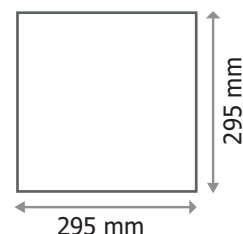

GALAXIE PLAFONNIER LED 295 x 295 mm - BLANC 18W - 1440 lm - 3000K

Dalle aux normes alimentaires - Pas de bris de verre

Ne pas débrancher l'alimentation côté luminaire quand l'alimentation est sous tension.

Connecteur repiquable

Ref. 77614

Produit : Plafonnier Led

Finition extérieure : Blanc

Flux sortant : 1440 lm

Puissance absorbée : 18W

*Dimmable : Nécessite l'acquisition d'une nouvelle alimentation

Température couleur : 3000K

Dimensions (L x l x H) : 295 x 295 x 10 mm

Emballage : Boite

EAN : 3701124416582

Dimensions

Epaisseur : 10 mm avec crochet de fixation

Paramètres

Index Rendu Couleur (IRC) : > 80

Lumens/Watt : 80 lm/W