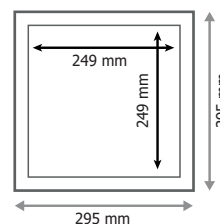

Paramètres Optiques

Efficacité Lumineuse : > 90%
Index Rendu Couleur (IRC) : > 80
Lumens / watt : ≈80,55 Lm/w

Paramètres Electriques

Tension entrée : 220-240V AC
Fréquence : 50~60Hz
Facteur de puissance : 0,56
Puissance à l'allumage : > 95%
Température et humidité de travail :
-20 °C- +45 °C/10%-70%
Allumage : Immédiat
Angle : 120°
Matériaux utilisés : Aluminium + PC
Durée de vie théorique de la LED : 50,000 Heures
Maintien du flux : L₇₀ 50'000h B₁₀
ON/OFF > 100 000
Indice de protection IP : IP40/20
Indice de protection IK : IK06
Poids Net : ≈0,600Kg

Température couleur : 4000K

UV : pas d'émission d'UV

Infrarouge : pas d'émission d'infrarouge

Dimensions (L x l x H) : 295 x 295 x 10 mm

Dimension d'encastrement : 278 x 278 mm

EAN : 3701124414694

**2 points - Valeurs 2H-2H s=0.25

*****Garantie MIIDEX LIGHTING : 5ans**

Dimensions

Epaisseur : 10 mm avec crochet de fixation

Paramètres Driver

Dimensions : 110 x 42 x 25 mm

Input : 220-240V~ / 0,31A 50/60Hz

Output : CC410mA / 30-42VDC / 80V DC max