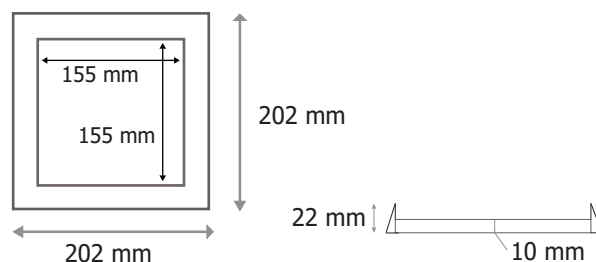

Dimensions

*nouveau classement énergétique conforme à la réglementation en vigueur depuis le 01/09/2021

Les produits présentés dans les documents, offres commerciales, catalogues ou fiches techniques sont soumis à modification sans préavis.
Les caractéristiques ne deviennent contractuelles qu'après accord écrit de la direction de MIIDEX LIGHTING.