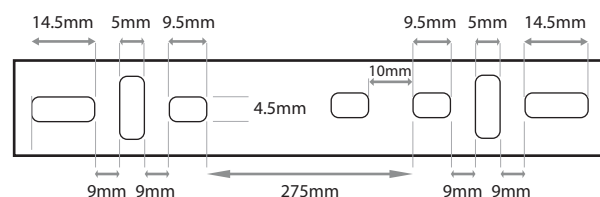

LUNA

PLAFONNIER LED Ø400 mm - ROND 30W - 2700 lm - 3000K

Ref. 77731

Produit : Plafonnier Led

Flux sortant : 2700 lm

Finition extérieure : Blanc

Puissance absorbée : 30W

Dimmable : Non

Température couleur : 3000K

Dimensions (Ø x H) : Ø400 x 38 mm

Emballage : Boite

EAN : 3701124410535

Dimensions

Ne pas débrancher l'alimentation côté luminaire quand l'alimentation est sous tension.

Paramètres

Index Rendu Couleur (IRC) : > 80

Lumens/Watt : ≈ 90 lm/W

Température de travail : -20°C- +45 °C

Matériaux utilisés : Aluminium + PC

Durée de vie : 30,000h

Poids Net : ≈1,440Kg

Paramètres driver

Dimensions (L x l x H) : 132 x 45 x 25 mm