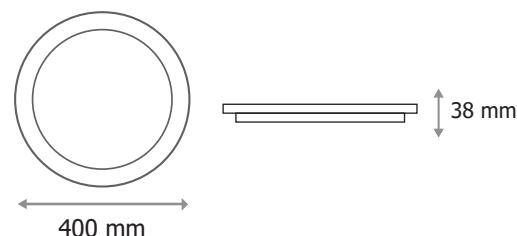

LUNA

PLAFONNIER LED Ø400 mm - ROND 30W - 2700 lm - 3000K

Ref. 77731

Produit : Plafonnier Led

Flux sortant : 2700 lm

Finition extérieure : Blanc

Puissance absorbée : 30W

Dimmable : Non

Température couleur : 3000K

Dimensions (Ø x H) : Ø400 x 38 mm

Emballage : Boite

EAN : 3701124410535

Dimensions

Ne pas débrancher l'alimentation côté luminaire quand l'alimentation est sous tension.

Paramètres

Index Rendu Couleur (IRC) : > 80

Lumens/Watt : ≈ 90 lm/W

Température de travail : -20°C- +45 °C

Matériaux utilisés : Aluminium + PC

Durée de vie : 30,000h

Poids Net : ≈1,440Kg

Paramètres driver

Dimensions (L x l x H) : 132 x 45 x 25 mm