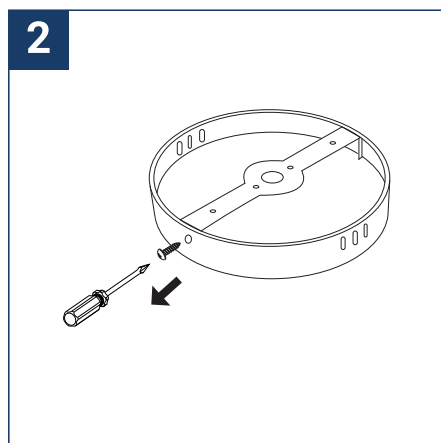

Ref : 7773-7774-7788-77731-77732-77741-77875-77880

<https://www.midex.com/283-connecteurs-etanches-et-boites-de-derivation>