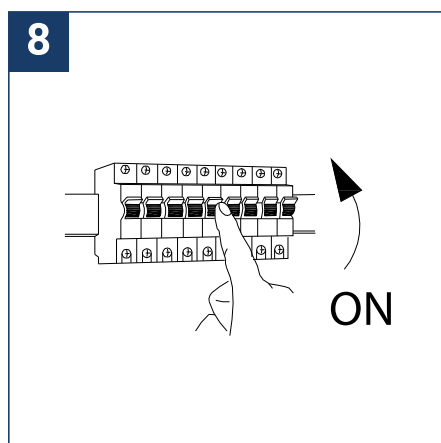

Ref : 7773-7774-7788-77731-77732-77741-77875-77880

<https://www.midex.com/283-connecteurs-etanches-et-boites-de-derivation>