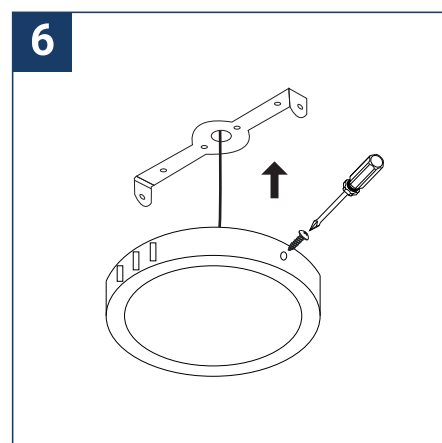

Ref : 7773-7774-7788-77731-77732-77741-77875-77880

<https://www.midex.com/283-connecteurs-etanches-et-boites-de-derivation>