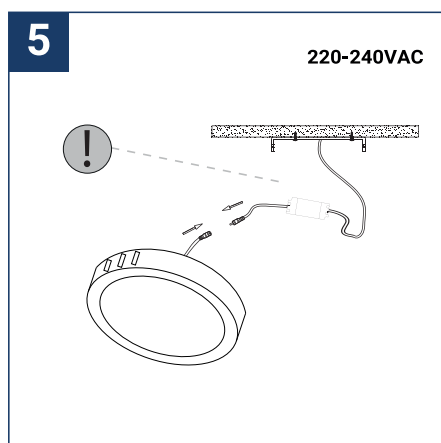

Ref : 7773-7774-7788-77731-77732-77741-77875-77880

<https://www.midex.com/283-connecteurs-etanches-et-boites-de-derivation>