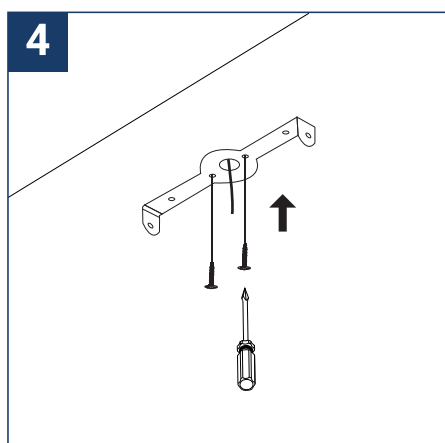

Ref : 7773-7774-7788-77731-77732-77741-77875-77880

<https://www.midex.com/283-connecteurs-etanches-et-boites-de-derivation>