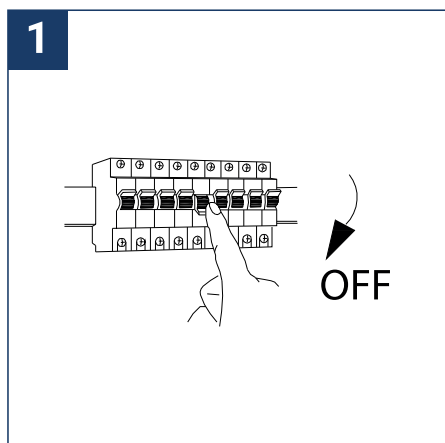

Ref : 7773-7774-7788-77731-77732-77741-77875-77880

<https://www.midex.com/283-connecteurs-etanches-et-boites-de-derivation>