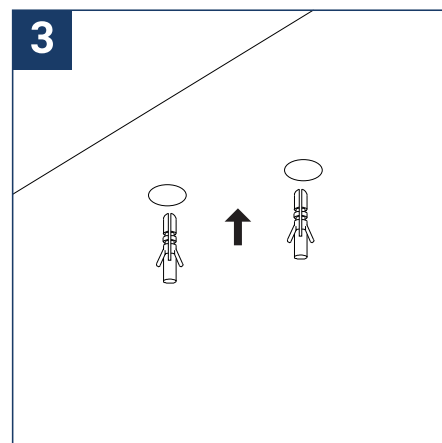

Ref : 7773-7774-7788-77731-77732-77741-77875-77880

<https://www.midex.com/283-connecteurs-etanches-et-boites-de-derivation>