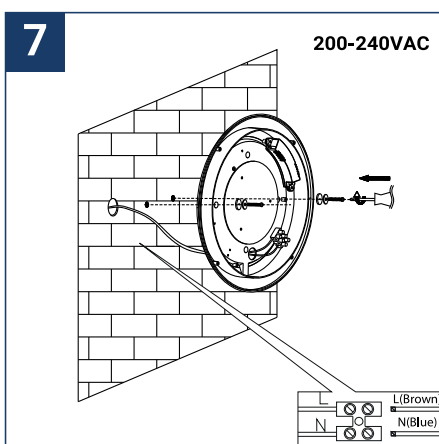

Ref : 7786-7787-77860-778611