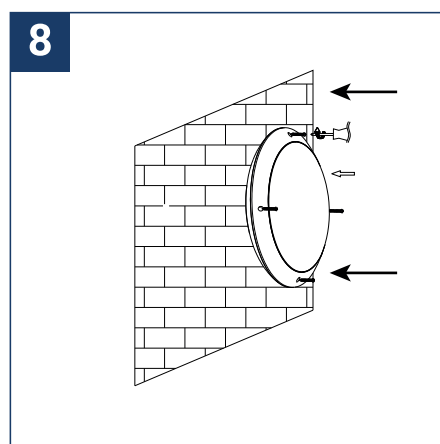

Ref : 7786-7787-77860-778611