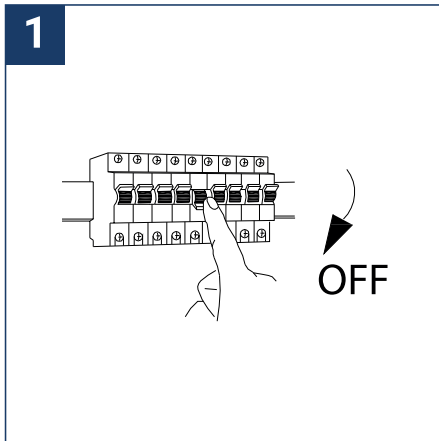

Ref : 7786-7787-77860-778611