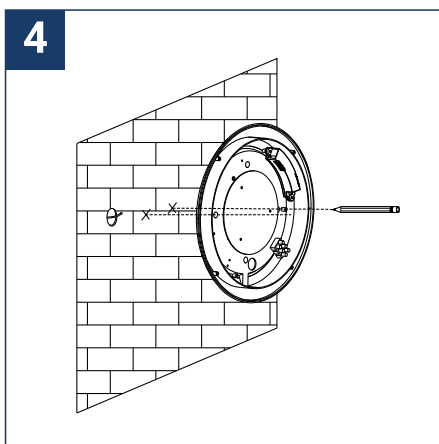

Ref : 7786-7787-77860-778611