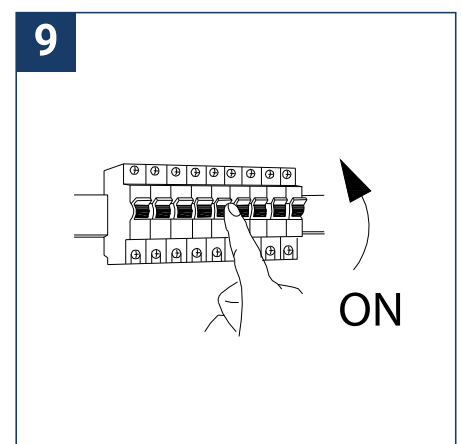

Ref : 7786-7787-77860-778611