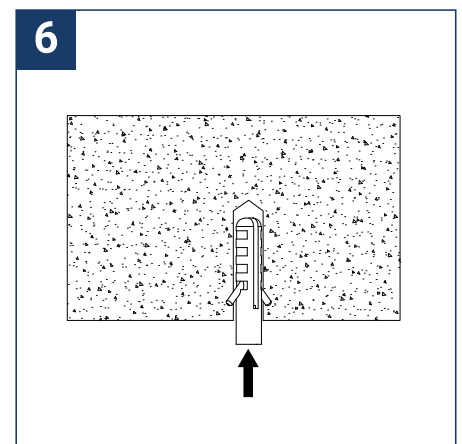

Ref : 7786-7787-77860-778611