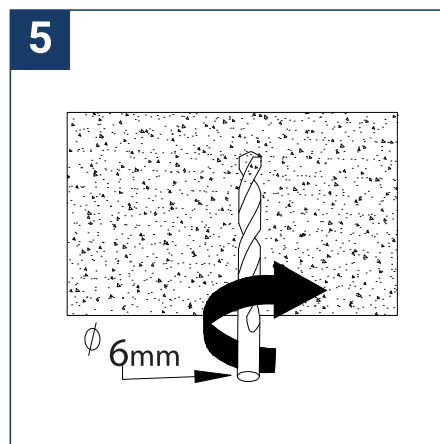

Ref : 7786-7787-77860-778611