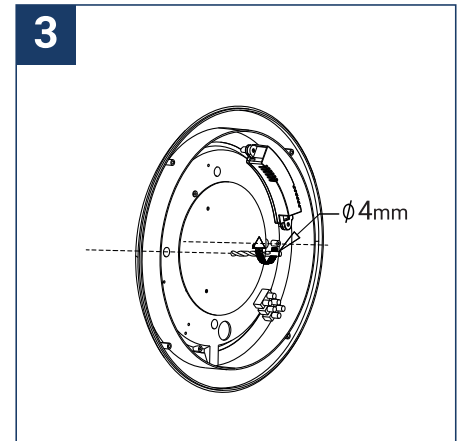

Ref : 7786-7787-77860-778611