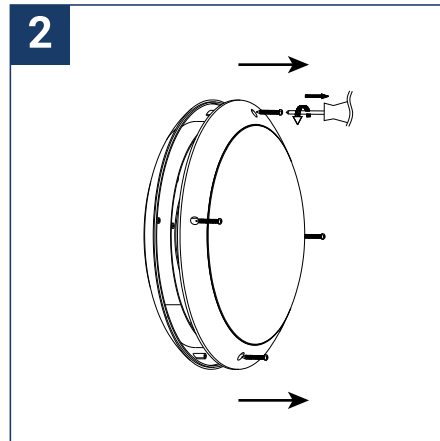

Ref : 7786-7787-77860-778611