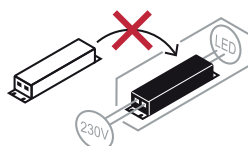

Ce produit contient une source lumineuse de classe d'efficacité énergétique