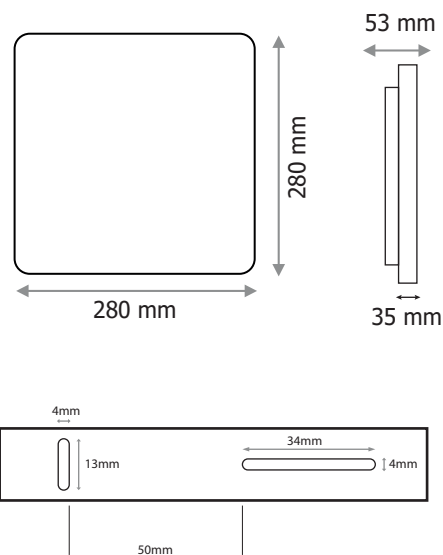

Dimensions

Ce produit contient une source lumineuse de classe d'efficacité énergétique

Les produits présentés dans les documents, offres commerciales, catalogues ou fiches techniques sont soumis à modification sans préavis.
Les caractéristiques ne deviennent contractuelles qu'après accord écrit de la direction de MIIDEX LIGHTING.