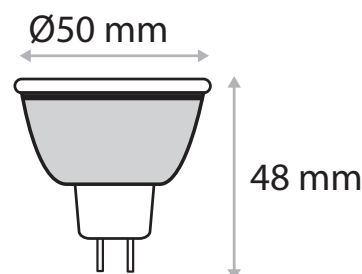

Dimensions

*nouveau classement énergétique conforme à la réglementation en vigueur depuis le 01/09/2021

*Les produits présentés dans les documents, offres commerciales, catalogues ou fiches techniques sont soumis à modification sans préavis.
Les caractéristiques ne deviennent contractuelles qu'après accord écrit de la direction de MIIDEX LIGHTING.*