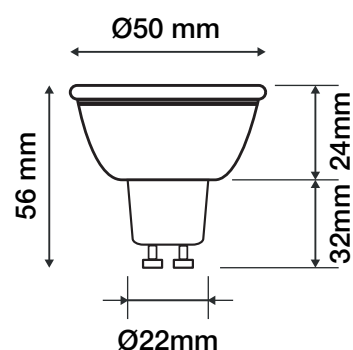

Dimensions

*nouveau classement énergétique conforme à la réglementation en vigueur depuis le 01/09/2021

*Les produits présentés dans les documents, offres commerciales, catalogues ou fiches techniques sont soumis à modification sans préavis.
Les caractéristiques ne deviennent contractuelles qu'après accord écrit de la direction de MIIDEX LIGHTING.*