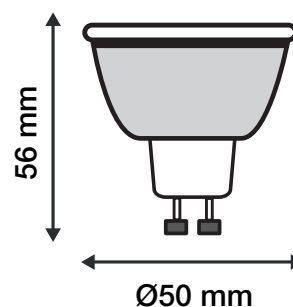

*nouveau classement énergétique conforme à la réglementation en vigueur depuis le 01/09/2021

*Les produits présentés dans les documents, offres commerciales, catalogues ou fiches techniques sont soumis à modification sans préavis.
Les caractéristiques ne deviennent contractuelles qu'après accord écrit de la direction de MIIDEX LIGHTING.*