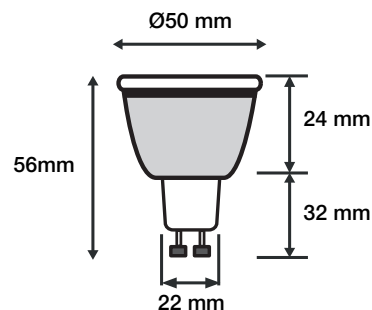

Dimensions

*nouveau classement énergétique conforme à la réglementation en vigueur depuis le 01/09/2021

*Les produits présentés dans les documents, offres commerciales, catalogues ou fiches techniques sont soumis à modification sans préavis.
Les caractéristiques ne deviennent contractuelles qu'après accord écrit de la direction de MIIDEX LIGHTING.*