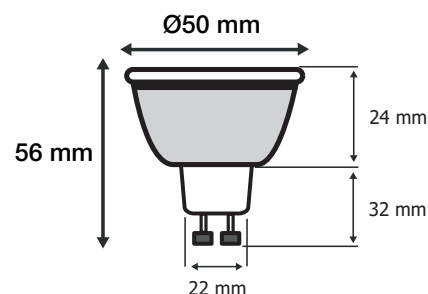

Dimensions (Ø x H) : Ø50 x 56 mm

Emballage : Boite

EAN : 3701124402745

Paramètres

Index Rendu Couleur (IRC) : > 80

Lumens/Watt : ≈81,81 lm/W

*Classification énergétique : 

Tension entrée : 220/240V AC

Fréquence : 50/60Hz

Température de travail : -15 °C- +45 °C

Facteur de puissance : 0.77

Matériaux utilisés : Aluminium + Polycarbonate

Durée de vie : 30,000h

Poids Net : 0,026 Kg

Dimensions

**nouveau classement énergétique conforme à la réglementation en vigueur depuis le 01/09/2021*