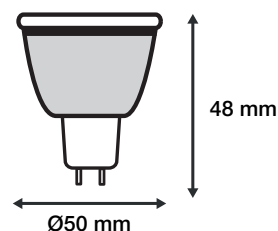

Dimensions

*nouveau classement énergétique conforme à la réglementation en vigueur depuis le 01/09/2021

*Les produits présentés dans les documents, offres commerciales, catalogues ou fiches techniques sont soumis à modification sans préavis.
Les caractéristiques ne deviennent contractuelles qu'après accord écrit de la direction de MIIDEX LIGHTING.*