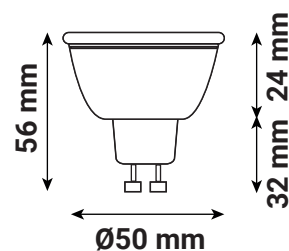

Dimensions

*nouveau classement énergétique conforme à la réglementation en vigueur depuis le 01/09/2021

*Les produits présentés dans les documents, offres commerciales, catalogues ou fiches techniques sont soumis à modification sans préavis.
Les caractéristiques ne deviennent contractuelles qu'après accord écrit de la direction de MIIDEX LIGHTING.*