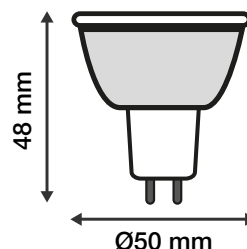

Dimensions (Ø x H): Ø50 x 48 mm

Emballage : Boite

EAN : 3760173776481

Paramètres

Index Rendu Couleur (IRC) : > 80

Lumens/Watt : 80 lm/W

*Classification énergétique : 

Tension entrée: 12V DC

Température de travail : -20 °C- +45 °C

Matériaux utilisés : aluminium + PC

Durée de vie : 30,000h

Poids Net : 0,032 Kg

Dimensions

**nouveau classement énergétique conforme à la réglementation en vigueur depuis le 01/09/2021*