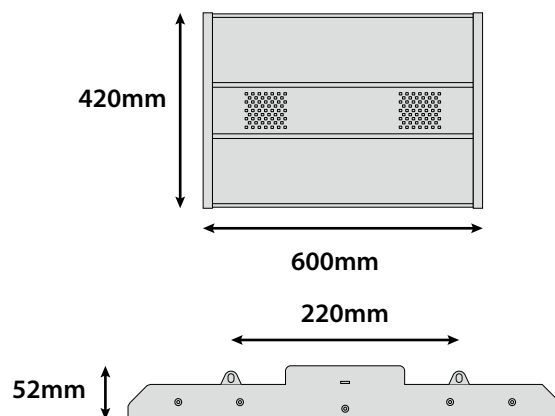

Température couleur : 4000K

Dimmable : Non

Dimensions (L x l x H) : 600 x 420 x 52 mm

Emballage : Boite

EAN : 3701124425751

Fixation : Fillin 1 mètre

Câble : 3G 1.5mm² x 80 cm HO7RN-F

Paramètres

Poids Net : 5,46 Kg

Dimensions

Accessoires non fournis

Câble de suspension

Ce produit contient une source lumineuse de classe d'efficacité énergétique

Les produits présentés dans les documents, offres commerciales, catalogues ou fiches techniques sont soumis à modification sans préavis.
Les caractéristiques ne deviennent contractuelles qu'après accord écrit de la direction de MIIDEX LIGHTING.