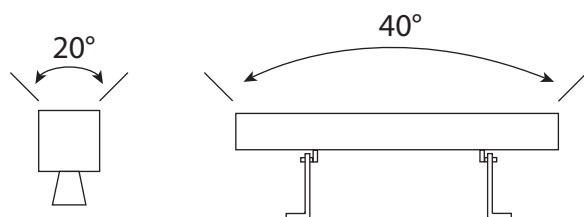

Angle d'éclairage