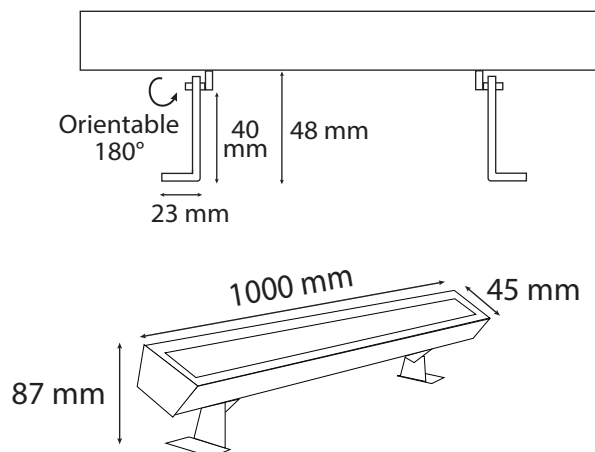

Température couleur : 3000K

Dimensions (L x P x H) : 1000 x 87 x 45 mm

Emballage : Boite

EAN : 3701124425492

Câble : 150 cm 2G 0.75mm<sup>2</sup>

### Dimensions