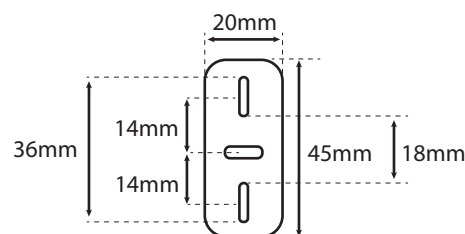

Schéma patte de fixation

*nouveau classement énergétique conforme à la réglementation en vigueur depuis le 01/09/2021

Les produits présentés dans les documents, offres commerciales, catalogues ou fiches techniques sont soumis à modification sans préavis.
Les caractéristiques ne deviennent contractuelles qu'après accord écrit de la direction de MIIDEX LIGHTING.