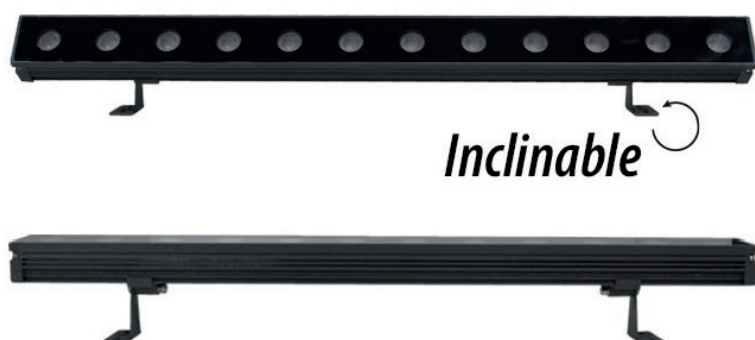

## ARCHEO LINE

**LED WALL WASHER - IP65**  
**36W - 2880 lm - 3000K**

Ref. 80240

Produit : Wall Washer

Finition : Gris

**Flux sortant : 2880 lm**

Puissance absorbée : 36W

**Dimmable : Oui (DMX)**

Température couleur : 3000K

Dimensions (L x P x H) : 1000 x 87 x 45 mm

Emballage : Boite

EAN : 3701124425492

Câble : 150 cm 2G 0.75mm<sup>2</sup>