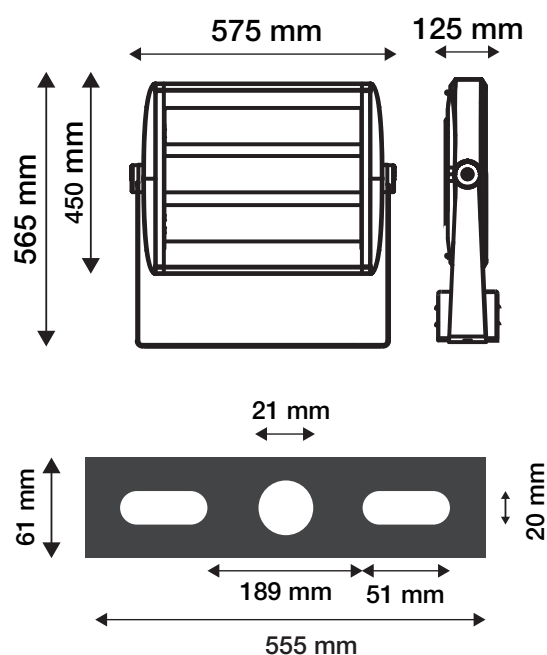

Dimmable : Non

Dimensions (L x l x H) : 575 x 565 x 125 mm

Longueur de câble : 80cm - 3G 1.0mm²

Emballage : Boite

EAN : 3701124410849

En milieu oxydant (salin type bord de mer notamment) lors de la pose, l'intégrité de la couche de protection de la peinture du produit ou son support doit être assurée. En cas de détérioration, une nouvelle couche de vernis de protection spécifique doit être appliquée. La rouille pourrait attaquer le support et le fragiliser.

Matériaux utilisés : Aluminium + PC

Durée de vie : 30,000h

Facteur de puissance : 0,99

Poids Net : ≈ 14,560 Kg

Dimensions

*nouveau classement énergétique conforme à la réglementation en vigueur depuis le 01/09/2021