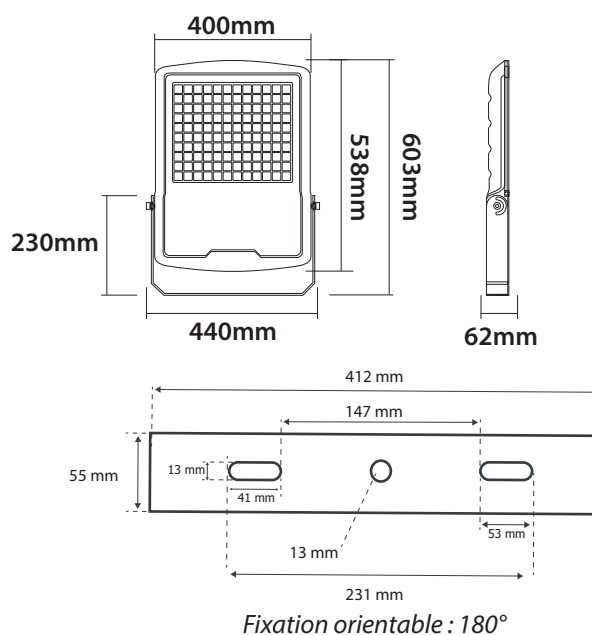

Dimensions (L × l × H) : 603 x 400 x 62 mm

Longueur de câble : 80 cm 3G 1.0mm²

Emballage : Boite

EAN : 3701124424549

Équipé d'une valve anti-condensation

En milieu oxydant (salin type bord de mer notamment) lors de la pose, l'intégrité de la couche de protection de la peinture du produit ou son support doit être assurée. En cas de détérioration, une nouvelle couche de vernis de protection spécifique doit être appliquée. La rouille pourrait attaquer le support et le fragiliser.

Matériaux utilisés : Aluminium + Verre

Durée de vie : L70B50 - 50,000h

Poids Net : ≈ 9,08Kg

Dimensions

*nouveau classement énergétique conforme à la réglementation en vigueur depuis le 01/09/2021

Les produits présentés dans les documents, offres commerciales, catalogues ou fiches techniques sont soumis à modification sans préavis. Les caractéristiques ne deviennent contractuelles qu'après accord écrit de la direction de MIIDEX LIGHTING.