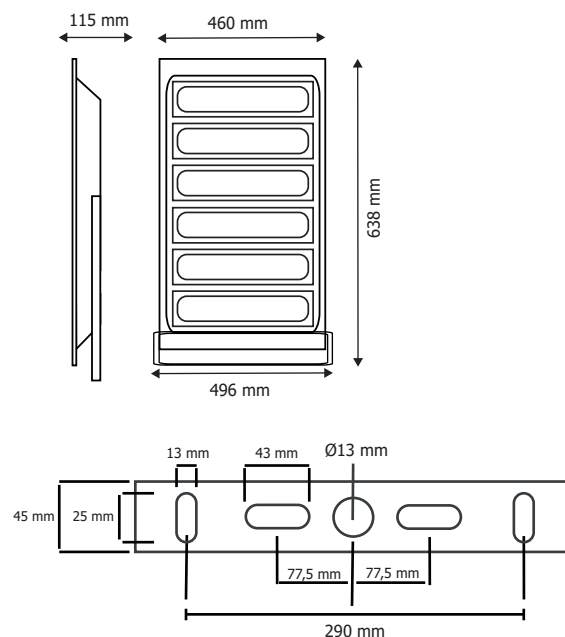

Flux sortant : 66000 lm

Puissance absorbée : 600W

Dimmable : Non

Température couleur : 3000K

Dimensions (L x l x H) : 638 x 496 x 115 mm

Emballage : Boite

EAN : 3701124424563

Câble : 80 cm 3G 1.0mm² HOSRN-F

Matériau utilisé : Aluminium + PC

Durée de vie : 30,000h

Poids Net : ≈ 14,32Kg

Dimensions

Accessoires fournis

Filin de sécurité

Les produits présentés dans les documents, offres commerciales, catalogues ou fiches techniques sont soumis à modification sans préavis. Les caractéristiques ne deviennent contractuelles qu'après accord écrit de la direction de MIIDEX LIGHTING.