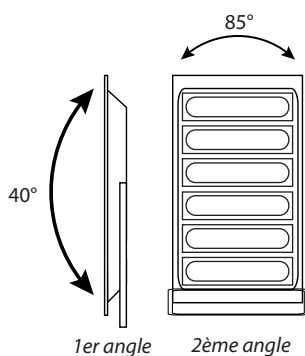

Fillin de sécurité x2

1er angle

2ème angle

Ref. 80631

Produit : Projecteur Extérieur Led

Finition : Gris

Flux sortant : 66000 lm

Puissance absorbée : 600W

Dimmable : Non

Température couleur : 3000K

Dimensions (L x l x H) : 638 x 496 x 115 mm

Emballage : Boite

EAN : 3701124424563

Câble : 80 cm 3G 1.0mm² HOSRN-F

Équipé d'un parasurtenseur

En milieu oxydant (salin type bord de mer notamment) lors de la pose, l'intégrité de la couche de protection de la peinture du produit ou son support doit être assurée. En cas de détérioration, une nouvelle couche de vernis de protection spécifique doit être appliquée. La rouille pourrait attaquer le support et le fragiliser.

Paramètres

Index Rendu Couleur (IRC) : > 80

Lumens/Watt : ≈ 110 lm/W

Classification énergétique : **A⁺**

Tension entrée : 220-240V AC

Fréquence : 50~60Hz

Facteur de puissance : 0,97

Température de travail : -20 °C- +45 °C

Matériau utilisé : Aluminium + PC

Durée de vie : 30,000h

Poids Net : ≈ 14,32Kg