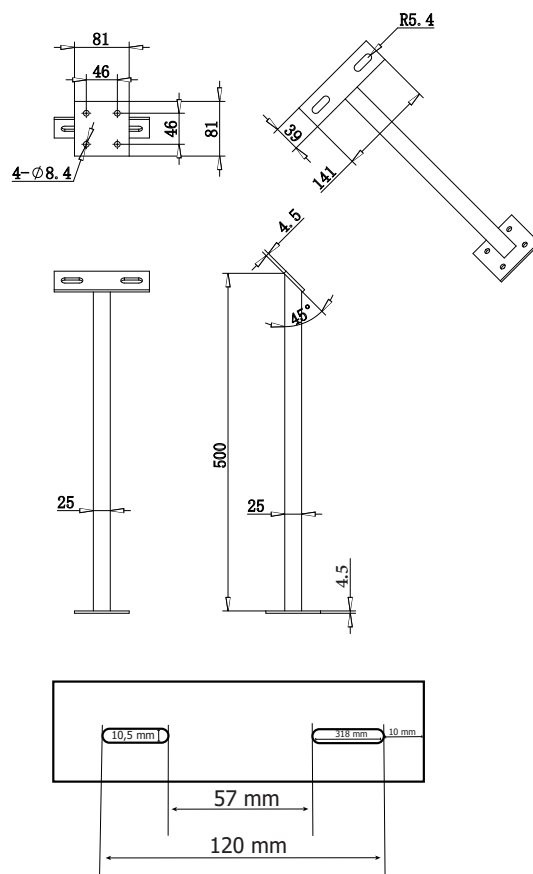

LUMOS ACCESS PELLE DE FIXATION PROJECTEUR

Ref. 80901

Produit : Pelle de fixation projecteur

Dimensions (H) : 500 mm

Couleur : RAL 7010

Emballage : Boite

EAN : 3701124408068

Dimensions

Paramètres

Matériaux utilisés : Acier

Poids admissible* : 4 Kg

Poids Net : 0.868 Kg

Accessoires fournis

Visserie (Vis de fixation, vis M6, vis M8)

**Force de portée uniquement - ne prend pas en compte la résistance à l'arrachement qui dépend de la fixation avec le support.*