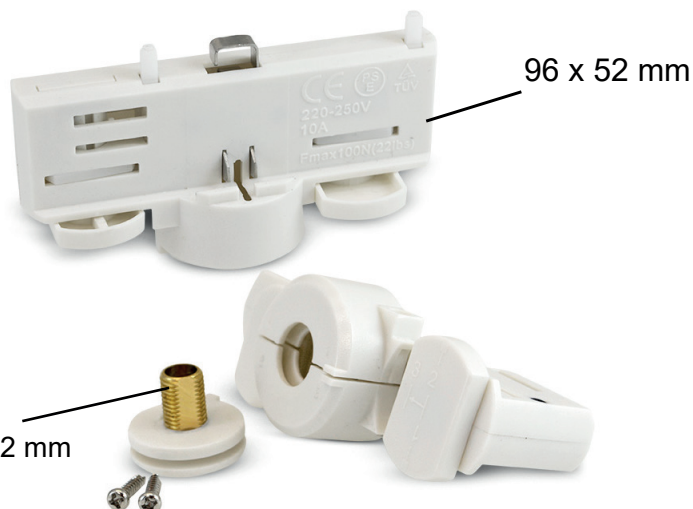

CONNECTEUR 3 ALLUMAGES

REF : 8279

Ref. 8279

Produit : Connecteur 3 allumages

Orientable : 340°

Emballage : Polybag

Poids maximum supporté : 5kg

EAN : 3701124408396

Matériaux utilisés : Aluminium + PC

Tension : 220 - 250 VAC / 10A max