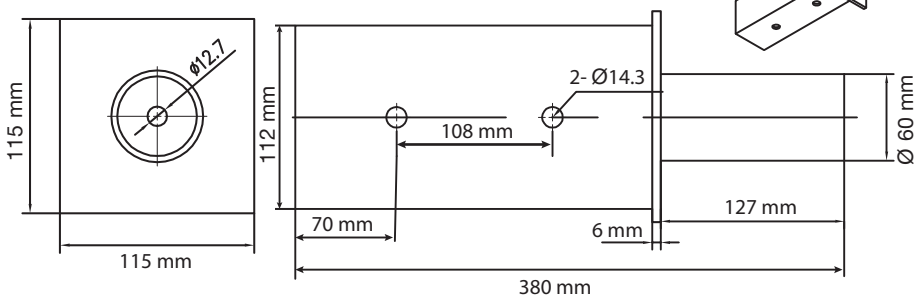

FIXATION SUR MAT TETE DE LAMPADAIRE A1-A2-A3 COMPATIBLE TETE DE LAMPADAIRE SÉRIE 500X & 500XS

REF : 904041-904042-904043

Ref. 904041

Ref. 904042

Ref. 904043

Ref. 904041

Produit : Fixation sur mat tête de lampadaire A1*
Compatible avec fixation orientable street light
Finition : Gris Anthracite
Dimensions (L x l x H): 380 x 115 x 115 mm
Emballage : Boite
EAN : 3701124418760
Poids Net : 3,333 kg
*Vis de fixation non fournies

Dimensions

Ref. 904042

Produit : Fixation sur mat tête de lampadaire A2*
Compatible avec fixation orientable street light
Finition : Gris anthracite
Dimensions (L x l x H): 380 x 115 x 115 mm
Emballage : Boite
EAN : 3701124418777
Poids Net : 4,175
*Vis de fixation non fournies

Dimensions

Ref. 904043

Produit : Fixation sur mat tête de lampadaire A3*
Compatible avec fixation orientable street light
Finition : Gris anthracite
Dimensions (L x l x H): 380 x 132 x 132 mm
Emballage : Boite
EAN : 3701124418791
Poids Net : 5,066 kg
*Vis de fixation non fournies