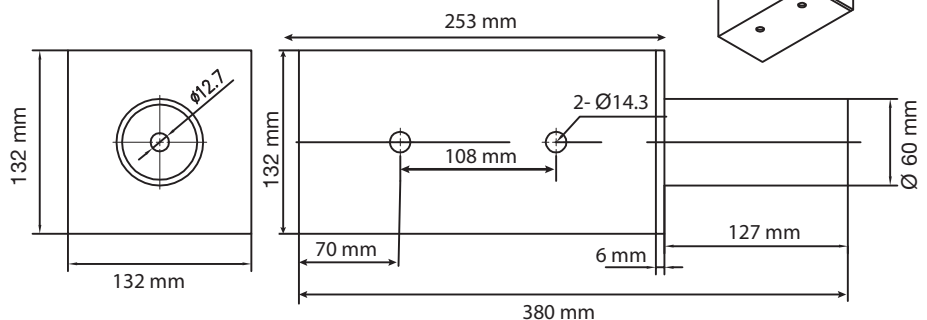

Dimensions