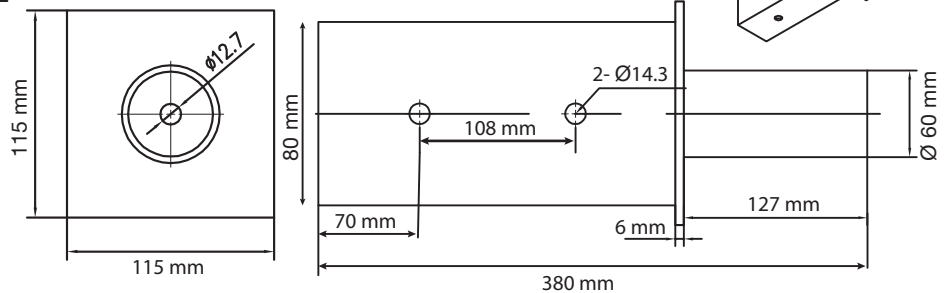

FIXATION SUR MAT TETE DE LAMPADAIRE A1-A2-A3 COMPATIBLE TETE DE LAMPADAIRE SÉRIE 500X & 500XS

REF : 904041-904042-904043

Ref. 904041

Ref. 904042

Ref. 904043

Ref. 904041

Produit : Fixation sur mat tête de lampadaire A1*
Compatible avec fixation orientable street light
Finition : Gris Anthracite
Dimensions (L x l x H): 380 x 115 x 115 mm
Emballage : Boite
EAN : 3701124418760
Poids Net : 3,333 kg
*Vis de fixation non fournies

Dimensions

Ref. 904042

Produit : Fixation sur mat tête de lampadaire A2*
Compatible avec fixation orientable street light
Finition : Gris anthracite
Dimensions (L x l x H): 380 x 115 x 115 mm
Emballage : Boite
EAN : 3701124418777
Poids Net : 4,175
*Vis de fixation non fournies

Dimensions

Ref. 904043

Produit : Fixation sur mat tête de lampadaire A3*
Compatible avec fixation orientable street light
Finition : Gris anthracite
Dimensions (L x l x H): 380 x 132 x 132 mm
Emballage : Boite
EAN : 3701124418791
Poids Net : 5,066 kg
*Vis de fixation non fournies