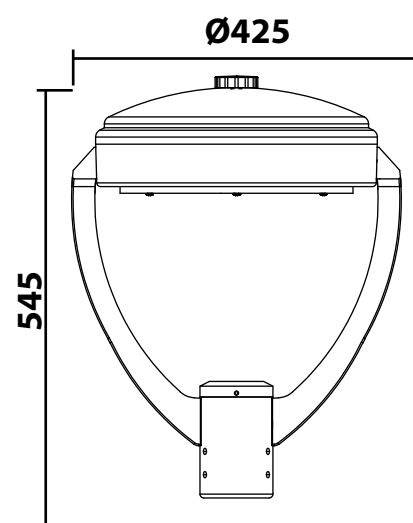

Dimensions

Ce produit contient une source lumineuse de classe d'efficacité énergétique

Les produits présentés dans les documents, offres commerciales, catalogues ou fiches techniques sont soumis à modification sans préavis.
Les caractéristiques ne deviennent contractuelles qu'après accord écrit de la direction de MIIDEX LIGHTING.

Rendez-vous sur : www.miidex.com