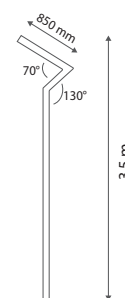

Température couleur : Voir tableau

**Dimmable : Non**

**Dimensions : 3,5m**

**Dimensions du mât : 150 x 100 mm**

**Épaisseur du mât : 2,5 mm**

Emballage : Boite

EAN : 3701124433466

X1 Couleur de température	X2 Finition
1 - 3000K	1 - RAL 7010
2 - 4000K	2 - RAL 7021
3 - 6000K	3 - RAL 7030

Durée de vie : 50,000h

Poids : 15,1 kg

### Dimensions

Les dimensions disponibles :  
3 m - 3,5 m - 4 m - 4,5 m - 5 m