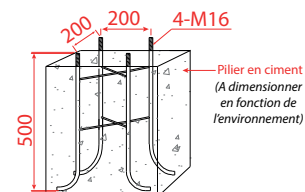

Pied de scellement

Ce produit contient une source lumineuse de classe d'efficacité énergétique

Les produits présentés dans les documents, offres commerciales, catalogues ou fiches techniques sont soumis à modification sans préavis.
Les caractéristiques ne deviennent contractuelles qu'après accord écrit de la direction de MIIDEX LIGHTING.