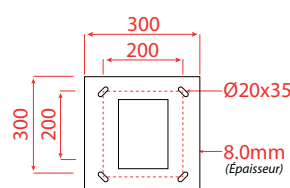

Pieds de scellement

Embase