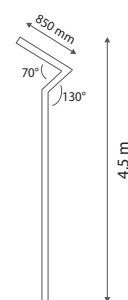

Puissance absorbée : 50W + 30W

Température couleur : Voir tableau

Dimmable : Non

Dimensions : 4,5m

Dimensions du mât : 150 x 100 mm

Épaisseur du mât : 2,5 mm

Emballage : Boite

EAN : 3701124433480

Fréquence : 50~60Hz

Température de travail : -15 °C- +45 °C

Matériaux utilisés : Aluminium + PC

Durée de vie : 50,000h

Poids : 18,6 kg

Dimensions

Les dimensions disponibles :
3 m - 3,5 m - 4 m - 4,5 m - 5 m