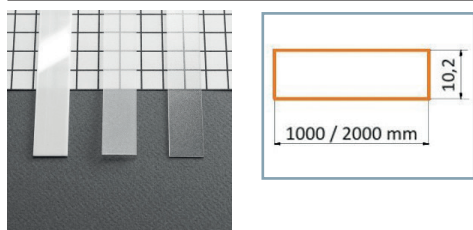

PROFILES LED ALUMINIUM - FIN

Profilé LED Fin

Réf.	Taille	Finition	EAN
9804	1000mm	Alu Brut	3701124403872
9805	2000mm	Alu Brut	3701124403889
9806	1000mm	Anodisé	3760173780235
9807	2000mm	Anodisé	3701124403902

Diffuseur 10.2 mm

Réf.	Taille	Finition	EAN							
9843	1000mm	Blanc	3760173780587							
9844	2000mm	Blanc	3701124404169							
9845	1000mm	Dépoli	3701124404176							
9846	2000mm <td Dépoli	3701124404183	9847	1000mm	Transparent	3760173780624	9848	2000mm	Transparent	3760173780631
9847	1000mm	Transparent	3760173780624							
9848	2000mm	Transparent	3760173780631							