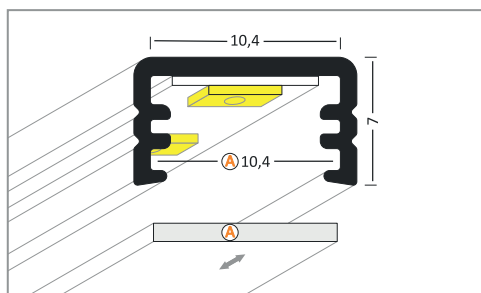

PROFILES LED ALUMINIUM - FIN

Profilé LED Fin

Réf.	Taille	Finition	EAN
9804	1000mm	Alu Brut	3701124403872
9805	2000mm	Alu Brut	3701124403889
9806	1000mm	Anodisé	3760173780235
9807	2000mm	Anodisé	3701124403902

Diffuseur 10.2 mm

Réf.	Taille	Finition	EAN							
9843	1000mm	Blanc	3760173780587							
9844	2000mm	Blanc	3701124404169							
9845	1000mm	Dépoli	3701124404176							
9846	2000mm <td Dépoli	3701124404183	9847	1000mm	Transparent	3760173780624	9848	2000mm	Transparent	3760173780631
9847	1000mm	Transparent	3760173780624							
9848	2000mm	Transparent	3760173780631							

Terminaison Fin Gris x2

Réf.	EAN
9866	3760173780815

MONTAGE PROFILÉ - FIN

A. Diffuseur 10.2mm

(Ref. 9843 à 9848)

B. Terminaison

(Ref. 9866)

Schéma de montage