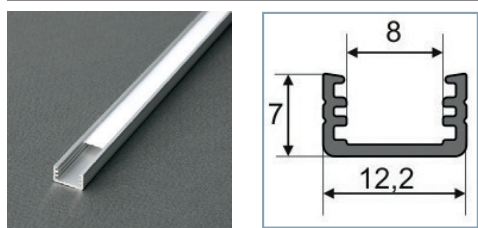

PROFILES LED ALUMINIUM - FIN

Profilé LED Fin

Réf.	Taille	Finition	EAN
9804	1000mm	Alu Brut	3701124403872
9805	2000mm	Alu Brut	3701124403889
9806	1000mm	Anodisé	3760173780235
9807	2000mm	Anodisé	3701124403902

Diffuseur 10.2 mm

Réf.	Taille	Finition	EAN							
9843	1000mm	Blanc	3760173780587							
9844	2000mm	Blanc	3701124404169							
9845	1000mm	Dépoli	3701124404176							
9846	2000mm <td Dépoli	3701124404183	9847	1000mm	Transparent	3760173780624	9848	2000mm	Transparent	3760173780631
9847	1000mm	Transparent	3760173780624							
9848	2000mm	Transparent	3760173780631							

Terminaison Fin Gris x2

Réf.	EAN
9866	3760173780815

MONTAGE PROFILÉ - FIN

A. Diffuseur 10.2mm

(Ref. 9843 à 9848)

B. Terminaison

(Ref. 9866)

Schéma de montage