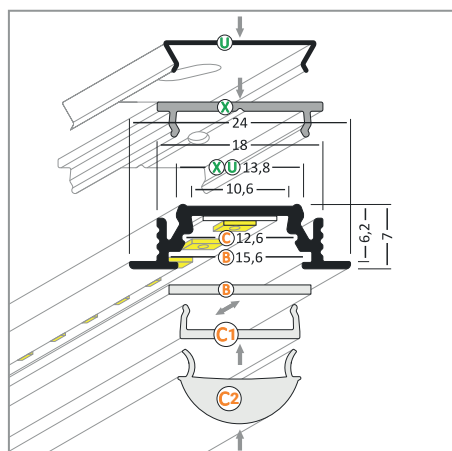

FICHE TECHNIQUE

PROFILES LED ALUMINIUM - RAINURE

Profilé LED Rainure

Réf.	Taille	Finition	EAN
9820	1000mm	Alu Brut	3701124403971
9821	2000mm	Alu Brut	3701124403988
9822	1000mm	Anodisé	3760173780372
9823	2000mm	Anodisé	3701124404008

Réf.	Taille	Finition	EAN
9849	1000 mm	Blanc	3701124404213
9850	2000 mm	Blanc	3701124404220
9851	1000 mm	Dépoli	3760173780662
9852	2000 mm	Dépoli	3701124404244
9853	1000 mm	Transparent	3701124404251
9854	2000 mm	Transparent	3701124404268

Diffuseur Clip 15.4 mm

Réf.	Taille	Finition	EAN
9857	1000mm	Blanc	3701124404299
9858	2000mm	Blanc	3760173780730
9855	1000mm	Transparent	3701124404275
9856	2000mm	Transparent	3701124404282

Diffuseur Lentille 60° 15.4 mm

Réf.	Taille	Finition	EAN
9859	1000mm	Transparent	3760173780747
9860	2000mm	Transparent	3760173780754

MONTAGE PROFILÉ - RAINURE

B. Diffuseur 15.4mm - (Ref. 9849 à 9854)

C1. Diffuseur Clip - (Ref. 9855 à 9858)