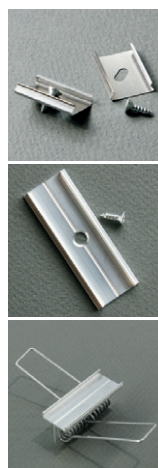

FICHE TECHNIQUE

PROFILES LED ALUMINIUM - RAINURE

Profilé LED Rainure

Réf.	Taille	Finition	EAN
9820	1000mm	Alu Brut	3701124403971
9821	2000mm	Alu Brut	3701124403988
9822	1000mm	Anodisé	3760173780372
9823	2000mm	Anodisé	3701124404008

Support de montage

Réf.	EAN
9877*	3760173780921

* Acier Inoxydable

Réf.	EAN
9878	3760173780938

Réf.	EAN
9880	3701124404473

Terminaison Rainure Gris x2

Réf.	EAN
9868	3760173780839

Diffuseur 15.4 mm

Réf.	Taille	Finition	EAN
9849	1000 mm	Blanc	3701124404213
9850	2000 mm	Blanc	3701124404220
9851	1000 mm	Dépoli	3760173780662
9852	2000 mm	Dépoli	3701124404244
9853	1000 mm	Transparent	3701124404251
9854	2000 mm	Transparent	3701124404268