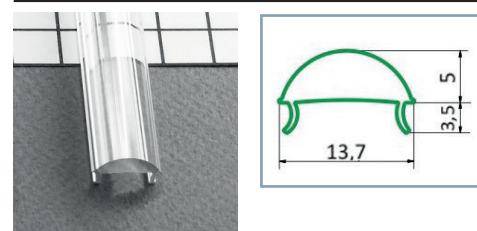

Diffuseur Lentille 60° 15.4 mm

Réf.	Taille	Finition	EAN
9859	1000mm	Transparent	3760173780747
9860	2000mm	Transparent	3760173780754