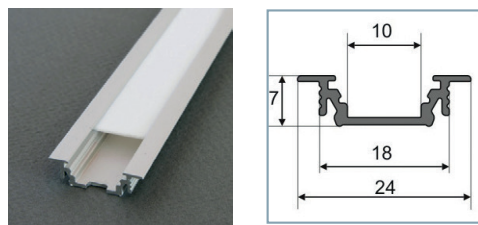

FICHE TECHNIQUE

PROFILES LED ALUMINIUM - RAINURE

Profilé LED Rainure

Réf.	Taille	Finition	EAN
9820	1000mm	Alu Brut	3701124403971
9821	2000mm	Alu Brut	3701124403988
9822	1000mm	Anodisé	3760173780372
9823	2000mm	Anodisé	3701124404008

Support de montage

Réf.	EAN
9877*	3760173780921

* Acier Inoxydable

Réf.	EAN
9878	3760173780938

Réf.	EAN
9880	3701124404473

Terminaison Rainure Gris x2

Réf.	EAN
9868	3760173780839

Diffuseur 15.4 mm

Réf.	Taille	Finition	EAN
9849	1000 mm	Blanc	3701124404213
9850	2000 mm	Blanc	3701124404220
9851	1000 mm	Dépoli	3760173780662
9852	2000 mm	Dépoli	3701124404244
9853	1000 mm	Transparent	3701124404251
9854	2000 mm	Transparent	3701124404268

Réf.	Taille	Finition	EAN
9859	1000mm	Transparent	3760173780747
9860	2000mm	Transparent	3760173780754

MONTAGE PROFILÉ - RAINURE

B. Diffuseur 15.4mm - (Ref. 9849 à 9854)

C1. Diffuseur Clip - (Ref. 9855 à 9858)