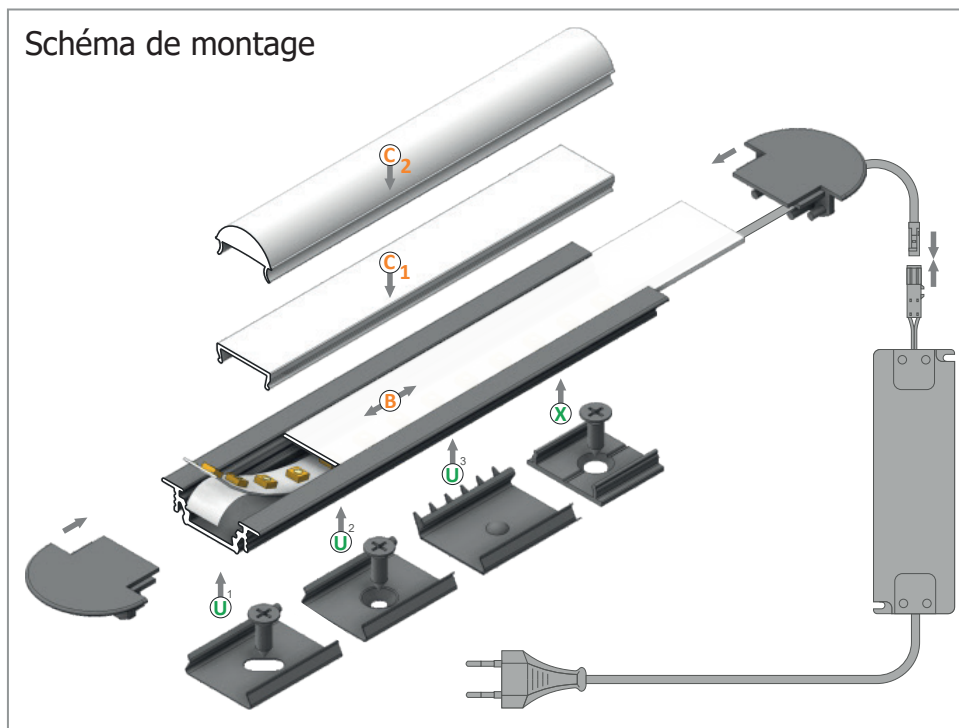

Réf.	Taille	Finition	EAN
9859	1000mm	Transparent	3760173780747
9860	2000mm	Transparent	3760173780754

MONTAGE PROFILÉ - RAINURE

B. Diffuseur 15.4mm - (Ref. 9849 à 9854)

C1. Diffuseur Clip - (Ref. 9855 à 9858)

C2. Diffuseur Lentille 60° - (Ref. 9859 à 9860)

U. Support de Montage - (Ref. 9877)

X. Support de Montage - (Ref. 9878)

Schéma de montage

Les produits présentés dans les documents, offres commerciales, catalogues ou fiches techniques sont soumis à modification sans préavis.
Les caractéristiques ne deviennent contractuelles qu'après accord écrit de la direction de MIIDEX LIGHTING.