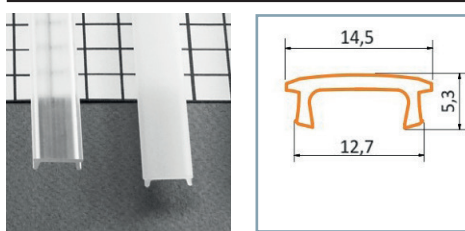

FICHE TECHNIQUE

PROFILES LED ALUMINIUM - RAINURE

Profilé LED Rainure

Réf.	Taille	Finition	EAN
9820	1000mm	Alu Brut	3701124403971
9821	2000mm	Alu Brut	3701124403988
9822	1000mm	Anodisé	3760173780372
9823	2000mm	Anodisé	3701124404008

Réf.	Taille	Finition	EAN
9849	1000 mm	Blanc	3701124404213
9850	2000 mm	Blanc	3701124404220
9851	1000 mm	Dépoli	3760173780662
9852	2000 mm	Dépoli	3701124404244
9853	1000 mm	Transparent	3701124404251
9854	2000 mm	Transparent	3701124404268

Diffuseur Clip 15.4 mm

Réf.	Taille	Finition	EAN
9857	1000mm	Blanc	3701124404299
9858	2000mm	Blanc	3760173780730
9855	1000mm	Transparent	3701124404275
9856	2000mm	Transparent	3701124404282

Diffuseur Lentille 60° 15.4 mm