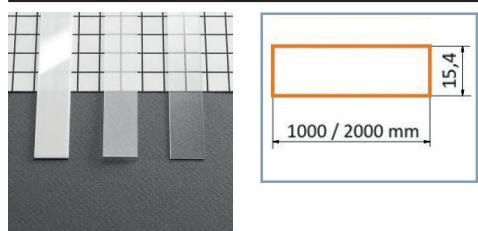

FICHE TECHNIQUE

PROFILES LED ALUMINIUM - RAINURE

Profilé LED Rainure

Réf.	Taille	Finition	EAN
9820	1000mm	Alu Brut	3701124403971
9821	2000mm	Alu Brut	3701124403988
9822	1000mm	Anodisé	3760173780372
9823	2000mm	Anodisé	3701124404008

Réf.	Taille	Finition	EAN
9849	1000 mm	Blanc	3701124404213
9850	2000 mm	Blanc	3701124404220
9851	1000 mm	Dépoli	3760173780662
9852	2000 mm	Dépoli	3701124404244
9853	1000 mm	Transparent	3701124404251
9854	2000 mm	Transparent	3701124404268