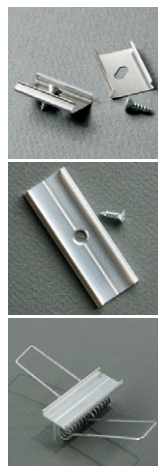

Support de montage

Réf.	EAN
9877*	3760173780921

* Acier Inoxydable

Réf.	EAN
9878	3760173780938

Réf.	EAN
9880	3701124404473