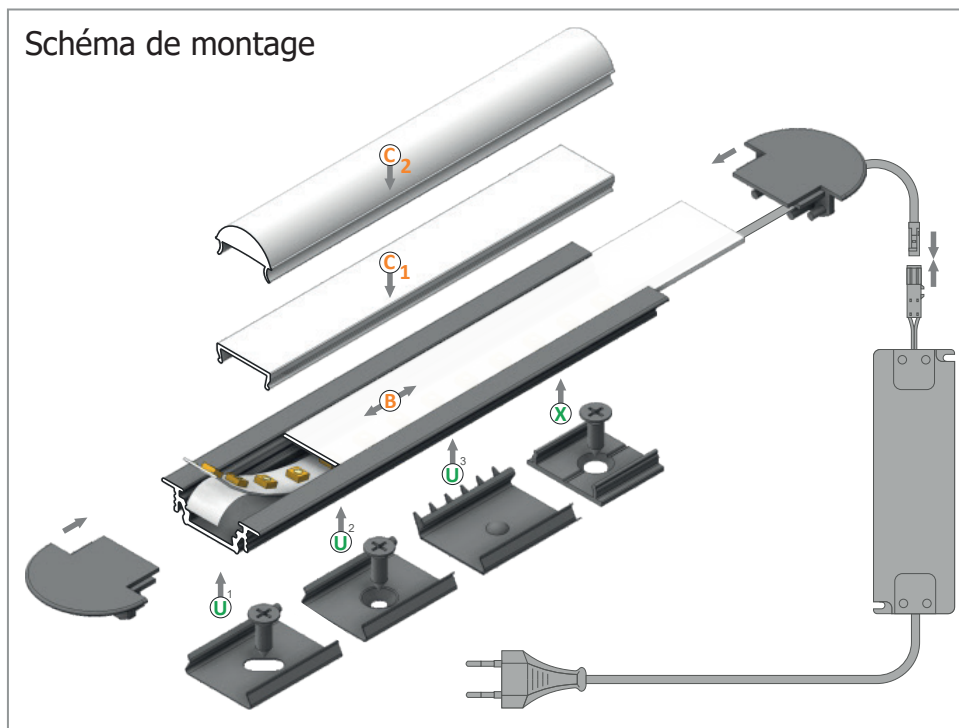

Schéma de montage

Les produits présentés dans les documents, offres commerciales, catalogues ou fiches techniques sont soumis à modification sans préavis.
Les caractéristiques ne deviennent contractuelles qu'après accord écrit de la direction de MIIDEX LIGHTING.