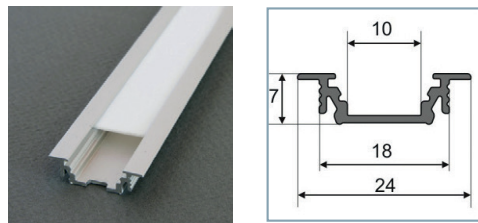

### Profilé LED Rainure

Réf.	Taille	Finition	EAN
9820	1000mm	Alu Brut	3701124403971
9821	2000mm	Alu Brut	3701124403988
9822	1000mm	Anodisé	3760173780372
9823	2000mm	Anodisé	3701124404008