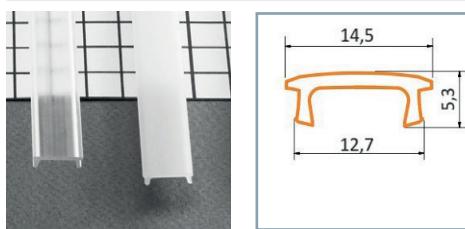

Diffuseur Clip 15.4 mm

Réf.	Taille	Finition	EAN
9857	1000mm	Blanc	3701124404299
9858	2000mm	Blanc	3760173780730
9855	1000mm	Transparent	3701124404275
9856	2000mm	Transparent	3701124404282