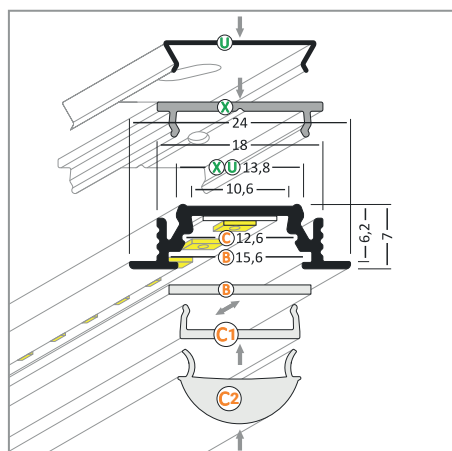

MONTAGE PROFILÉ - RAINURE

B. Diffuseur 15.4mm - (Ref. 9849 à 9854)

C1. Diffuseur Clip - (Ref. 9855 à 9858)

C2. Diffuseur Lentille 60° - (Ref. 9859 à 9860)

U. Support de Montage - (Ref. 9877)

X. Support de Montage - (Ref. 9878)