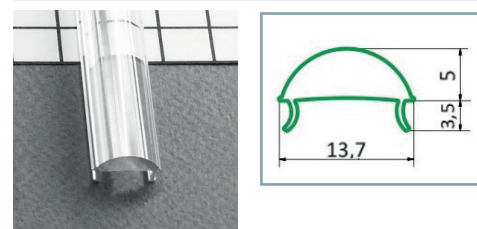

Diffuseur Lentille 60° 15.4 mm

Réf.	Taille	Finition	EAN
9859	1000mm	Transparent	3760173780747
9860	2000mm	Transparent	3760173780754