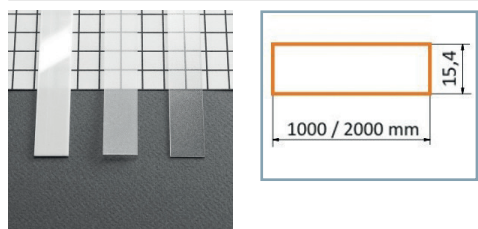

Diffuseur 15.4 mm

Réf.	Taille	Finition	EAN
9849	1000 mm	Blanc	3701124404213
9850	2000 mm	Blanc	3701124404220
9851	1000 mm	Dépoli	3760173780662
9852	2000 mm	Dépoli	3701124404244
9853	1000 mm	Transparent	3701124404251
9854	2000 mm	Transparent	3701124404268