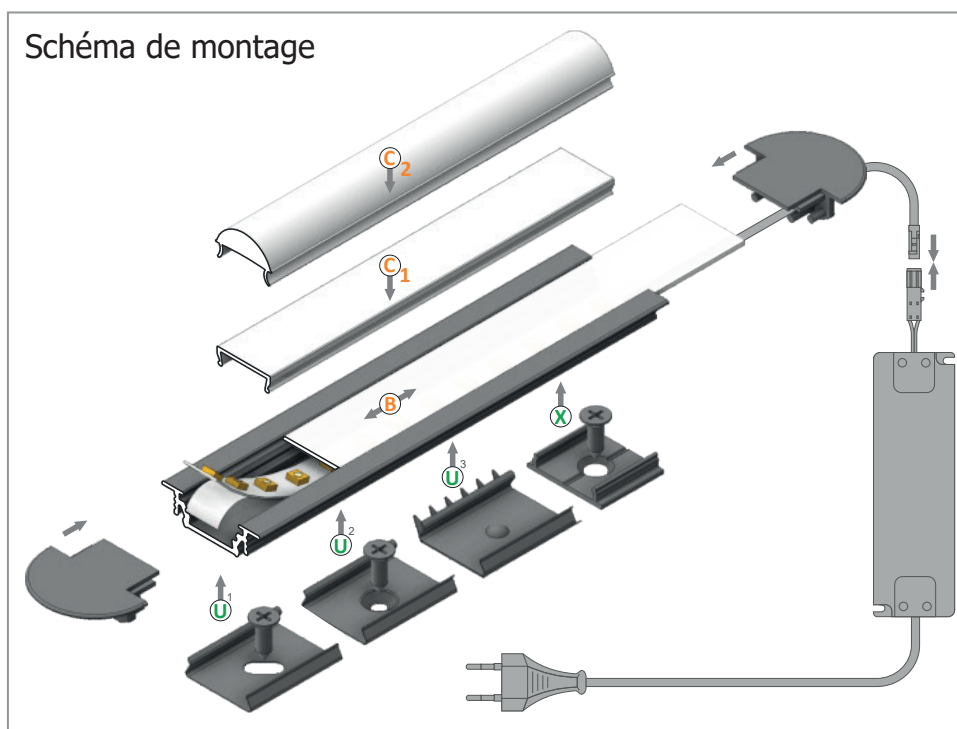

Réf.	Taille	Finition	EAN
9859	1000mm	Transparent	3760173780747
9860	2000mm	Transparent	3760173780754

MONTAGE PROFILÉ - RAINURE

B. Diffuseur 15.4mm - (Ref. 9849 à 9854)

C1. Diffuseur Clip - (Ref. 9855 à 9858)

C2. Diffuseur Lentille 60° - (Ref. 9859 à 9860)

U. Support de Montage - (Ref. 9877)

X. Support de Montage - (Ref. 9878)

Schéma de montage

Les produits présentés dans les documents, offres commerciales, catalogues ou fiches techniques sont soumis à modification sans préavis.
Les caractéristiques ne deviennent contractuelles qu'après accord écrit de la direction de MIIDEX LIGHTING.