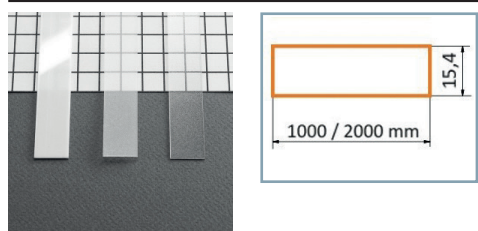

PROFILES LED ALUMINIUM - RAINURE

Profilé LED Rainure

Réf.	Taille	Finition	EAN
9820	1000mm	Alu Brut	3701124403971
9821	2000mm	Alu Brut	3701124403988
9822	1000mm	Anodisé	3760173780372
9823	2000mm	Anodisé	3701124404008

Réf.	Taille	Finition	EAN
9849	1000 mm	Blanc	3701124404213
9850	2000 mm	Blanc	3701124404220
9851	1000 mm	Dépoli	3760173780662
9852	2000 mm	Dépoli	3701124404244
9853	1000 mm	Transparent	3701124404251
9854	2000 mm	Transparent	3701124404268