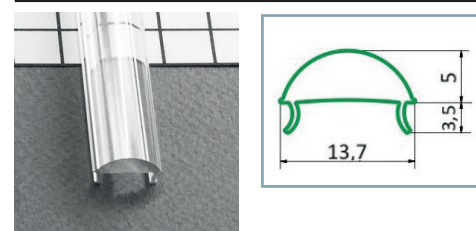

Diffuseur Lentille 60° 15.4 mm

Réf.	Taille	Finition	EAN
9859	1000mm	Transparent	3760173780747
9860	2000mm	Transparent	3760173780754