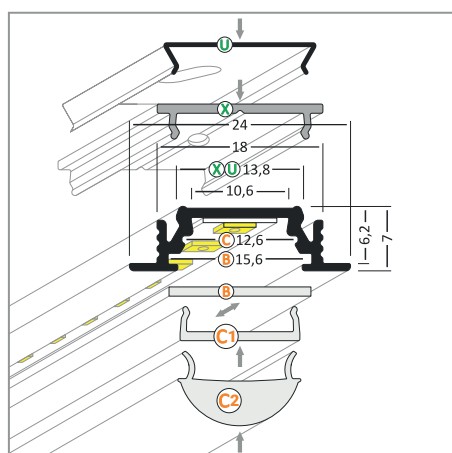

Réf.	Taille	Finition	EAN
9849	1000 mm	Blanc	3701124404213
9850	2000 mm	Blanc	3701124404220
9851	1000 mm	Dépoli	3760173780662
9852	2000 mm	Dépoli	3701124404244
9853	1000 mm	Transparent	3701124404251
9854	2000 mm	Transparent	3701124404268

Diffuseur Clip 15.4 mm

Réf.	Taille	Finition	EAN
9857	1000mm	Blanc	3701124404299
9858	2000mm	Blanc	3760173780730
9855	1000mm	Transparent	3701124404275
9856	2000mm	Transparent	3701124404282

Diffuseur Lentille 60° 15.4 mm

Réf.	Taille	Finition	EAN
9859	1000mm	Transparent	3760173780747
9860	2000mm	Transparent	3760173780754

MONTAGE PROFILÉ - RAINURE

B. Diffuseur 15.4mm - (Ref. 9849 à 9854)

C1. Diffuseur Clip - (Ref. 9855 à 9858)