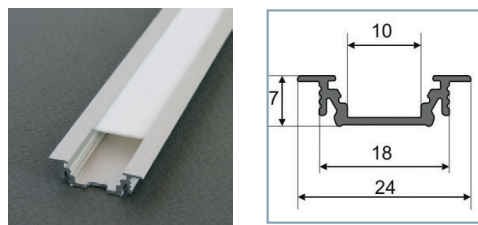

PROFILES LED ALUMINIUM - RAINURE

Profilé LED Rainure

Réf.	Taille	Finition	EAN
9820	1000mm	Alu Brut	3701124403971
9821	2000mm	Alu Brut	3701124403988
9822	1000mm	Anodisé	3760173780372
9823	2000mm	Anodisé	3701124404008

Support de montage

Réf.	EAN
9877*	3760173780921

* Acier Inoxydable

Réf.	EAN
9878	3760173780938

Réf.	EAN
9880	3701124404473

Terminaison Rainure Gris x2

Réf.	EAN
9868	3760173780839

Diffuseur 15.4 mm

Réf.	Taille	Finition	EAN
9849	1000 mm	Blanc	3701124404213
9850	2000 mm	Blanc	3701124404220
9851	1000 mm	Dépoli	3760173780662
9852	2000 mm	Dépoli	3701124404244
9853	1000 mm	Transparent	3701124404251
9854	2000 mm	Transparent	3701124404268

Réf.	Taille	Finition	EAN
9859	1000mm	Transparent	3760173780747
9860	2000mm	Transparent	3760173780754

MONTAGE PROFILÉ - RAINURE

B. Diffuseur 15.4mm - (Ref. 9849 à 9854)

C1. Diffuseur Clip - (Ref. 9855 à 9858)