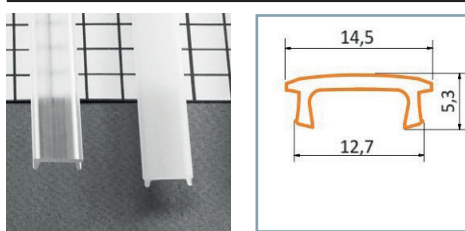

PROFILES LED ALUMINIUM - RAINURE

Profilé LED Rainure

Réf.	Taille	Finition	EAN
9820	1000mm	Alu Brut	3701124403971
9821	2000mm	Alu Brut	3701124403988
9822	1000mm	Anodisé	3760173780372
9823	2000mm	Anodisé	3701124404008

Réf.	Taille	Finition	EAN
9849	1000 mm	Blanc	3701124404213
9850	2000 mm	Blanc	3701124404220
9851	1000 mm	Dépoli	3760173780662
9852	2000 mm	Dépoli	3701124404244
9853	1000 mm	Transparent	3701124404251
9854	2000 mm	Transparent	3701124404268

Diffuseur Clip 15.4 mm

Réf.	Taille	Finition	EAN
9857	1000mm	Blanc	3701124404299
9858	2000mm	Blanc	3760173780730
9855	1000mm	Transparent	3701124404275
9856	2000mm	Transparent	3701124404282

Diffuseur Lentille 60° 15.4 mm