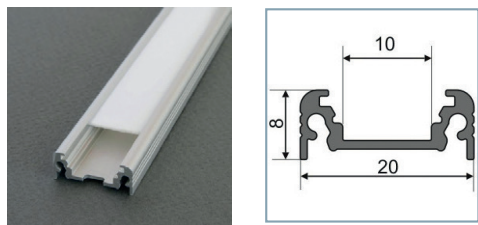

## PROFILES LED ALUMINIUM - PLAT

### Profilé LED Plat

Réf.	Taille	Finition	EAN
9828	1000mm	Alu Brut	3701124404039
9829	2000mm	Alu Brut	3701124404046
9830	1000mm	Anodisé	3701124404053
9831	2000mm	Anodisé	3701124404060