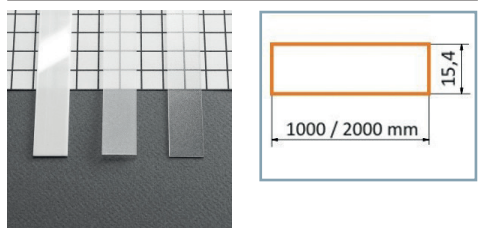

Diffuseur 15.4 mm

Réf.	Taille	Finition	EAN
9849	1000 mm	Blanc	3701124404213
9850	2000 mm	Blanc	3701124404220
9851	1000 mm	Dépoli	3760173780662
9852	2000 mm	Dépoli	3701124404244
9853	1000 mm	Transparent	3701124404251
9854	2000 mm	Transparent	3701124404268