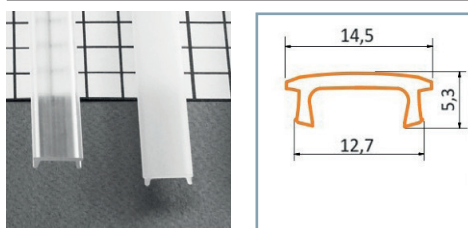

Diffuseur Clip 15.4 mm

Réf.	Taille	Finition	EAN
9857	1000mm	Blanc	3701124404299
9858	2000mm	Blanc	3701124404305
9855	1000mm	Transparent	3701124404275
9856	2000mm	Transparent	3701124404282