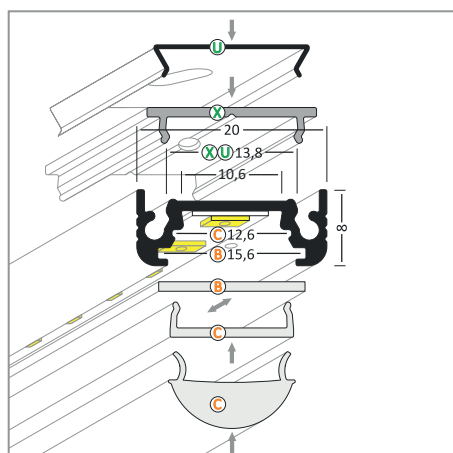

MONTAGE PROFILÉ - PLAT

- B. Diffuseur 15.4mm - (Ref. 9849 à 9854)
- C. Diffuseur Clip - (Ref. 9855 à 9858)
- D. Diffuseur Lentille 60° - (Ref. 9859 à 9860)
- U. Support de Montage - (Ref. 9877)
- X. Support de Montage - (Ref. 9878)