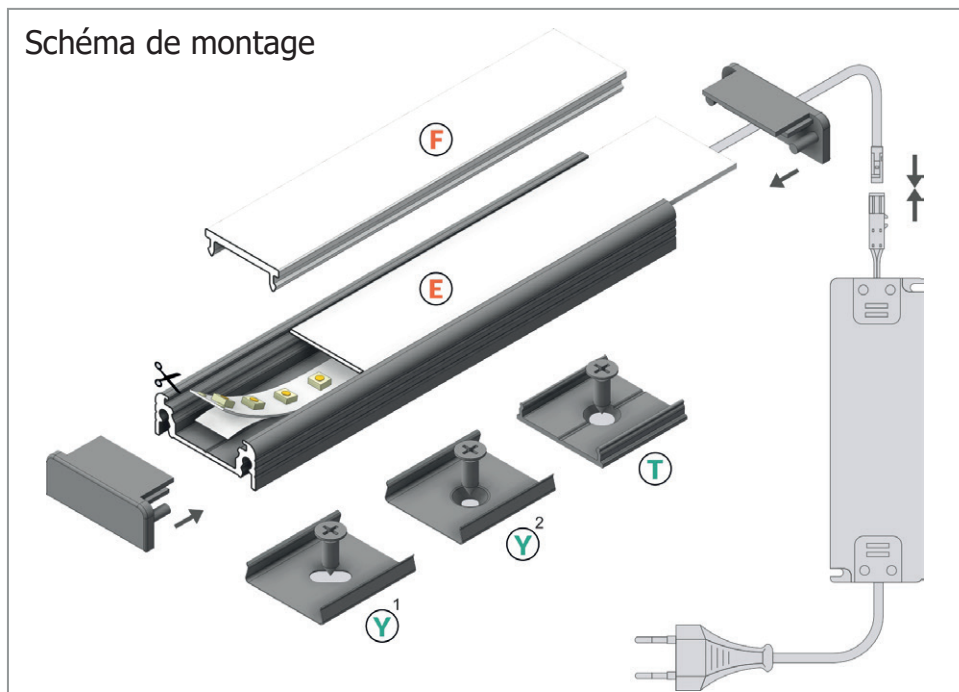

Diffuseur Clip 17.6 mm

Réf.	Taille	Finition	EAN
9895	1000mm	Blanc	3701124418234
9896	2000mm	Blanc	3701124418241
9897	1000mm	Transparent	3701124418258
9898	2000mm	Transparent	3701124418265

MONTAGE PROFILÉ - PLAT

E. Diffuseur 19.2mm - (Ref. 9889 à 9894)
 F. Diffuseur Clip 17.6mm - (Ref. 9895 à 9898)
 Y. Support de Montage - (Ref. 9901)
 T. Support de Montage - (Ref. 9902)

Schéma de montage

Les produits présentés dans les documents, offres commerciales, catalogues ou fiches techniques sont soumis à modification sans préavis.
 Les caractéristiques ne deviennent contractuelles qu'après accord écrit de la direction de MIIDEX LIGHTING.