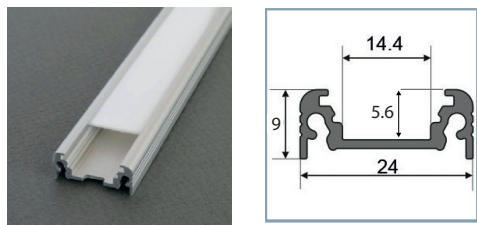

PROFILES LED ALUMINIUM 14.4MM - PLAT

Profilé LED Plat

Réf.	Taille	Finition	EAN
9881	1000mm	Alu Brut	3701124418098
9882	2000mm	Alu Brut	3701124418104
9883	1000mm	Anodisé	3701124418111
9884	2000mm	Anodisé	3701124418128

Support de montage

Réf.	EAN
9901*	3701124418296

* Acier Inoxydable

Réf.	EAN
9902	3701124418302

Terminaison Plat Gris x2

Réf.	EAN
9899	3701124418272

Diffuseur 19.2 mm

Réf.	Taille	Finition	EAN
9893	1000 mm	Blanc	3701124418210
9894	2000 mm	Blanc	3701124418227
9891	1000 mm	Dépoli	3701124418197
9892	2000 mm	Dépoli	3701124418203
9889	1000 mm	Transparent	3701124418173
9890	2000 mm	Transparent	3701124418180

Diffuseur Clip 17.6 mm

Réf.	Taille	Finition	EAN
9895	1000mm	Blanc	3701124418234
9896	2000mm	Blanc	3701124418241
9897	1000mm	Transparent	3701124418258
9898	2000mm	Transparent	3701124418265

MONTAGE PROFILÉ - PLAT