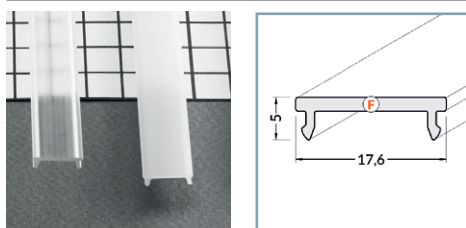

PROFILES LED ALUMINIUM 14.4MM - PLAT

Profilé LED Plat

Réf.	Taille	Finition	EAN
9881	1000mm	Alu Brut	3701124418098
9882	2000mm	Alu Brut	3701124418104
9883	1000mm	Anodisé	3701124418111
9884	2000mm	Anodisé	3701124418128

Support de montage

Réf.	EAN
9901*	3701124418296

* Acier Inoxydable

Réf.	EAN
9902	3701124418302

Terminaison Plat Gris x2

Réf.	EAN
9899	3701124418272

Diffuseur 19.2 mm

Réf.	Taille	Finition	EAN
9893	1000 mm	Blanc	3701124418210
9894	2000 mm	Blanc	3701124418227
9891	1000 mm	Dépoli	3701124418197
9892	2000 mm	Dépoli	3701124418203
9889	1000 mm	Transparent	3701124418173
9890	2000 mm	Transparent	3701124418180

Diffuseur Clip 17.6 mm

Réf.	Taille	Finition	EAN
9895	1000mm	Blanc	3701124418234
9896	2000mm	Blanc	3701124418241
9897	1000mm	Transparent	3701124418258
9898	2000mm	Transparent	3701124418265

MONTAGE PROFILÉ - PLAT