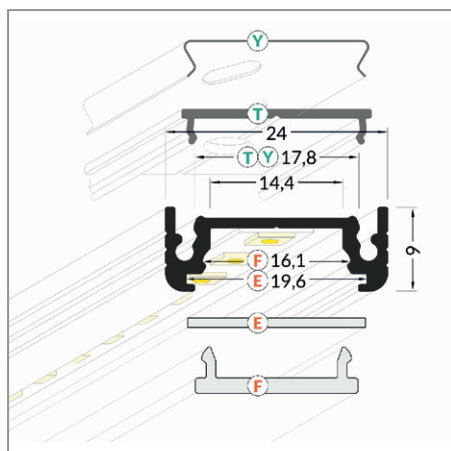

PROFILES LED ALUMINIUM 14.4MM - PLAT

Profilé LED Plat

Réf.	Taille	Finition	EAN
9881	1000mm	Alu Brut	3701124418098
9882	2000mm	Alu Brut	3701124418104
9883	1000mm	Anodisé	3701124418111
9884	2000mm	Anodisé	3701124418128

Support de montage

Réf.	EAN
9901*	3701124418296

* Acier Inoxydable

Réf.	EAN
9902	3701124418302

Terminaison Plat Gris x2

Réf.	EAN
9899	3701124418272

Diffuseur 19.2 mm

Réf.	Taille	Finition	EAN
9893	1000 mm	Blanc	3701124418210
9894	2000 mm	Blanc	3701124418227
9891	1000 mm	Dépoli	3701124418197
9892	2000 mm	Dépoli	3701124418203
9889	1000 mm	Transparent	3701124418173
9890	2000 mm	Transparent	3701124418180

Diffuseur Clip 17.6 mm

Réf.	Taille	Finition	EAN
9895	1000mm	Blanc	3701124418234
9896	2000mm	Blanc	3701124418241
9897	1000mm	Transparent	3701124418258
9898	2000mm	Transparent	3701124418265

MONTAGE PROFILÉ - PLAT

E. Diffuseur 19.2mm - (Ref. 9889 à 9894)
 F. Diffuseur Clip 17.6mm - (Ref. 9895 à 9898)
 Y. Support de Montage - (Ref. 9901)
 T. Support de Montage - (Ref. 9902)

Schéma de montage

Les produits présentés dans les documents, offres commerciales, catalogues ou fiches techniques sont soumis à modification sans préavis.
 Les caractéristiques ne deviennent contractuelles qu'après accord écrit de la direction de MIIDEX LIGHTING.