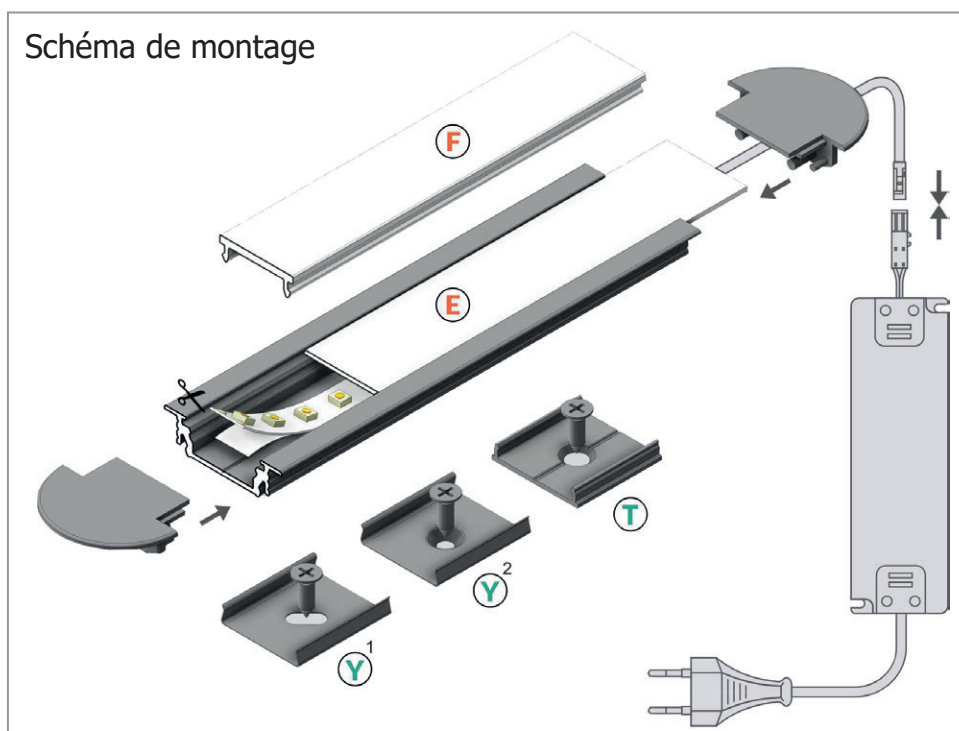

Diffuseur Clip 17.6 mm

Réf.	Taille	Finition	EAN
9895	1000mm	Blanc	3701124418234
9896	2000mm	Blanc	3701124418241
9897	1000mm	Transparent	3701124418258
9898	2000mm	Transparent	3701124418265

MONTAGE PROFILÉ - RAINURE

- E. Diffuseur 19.2mm - (Ref. 9889 à 9894)
- F. Diffuseur Clip 17.6mm - (Ref. 9895 à 9898)
- Y. Support de Montage - (Ref. 9901)
- T. Support de Montage - (Ref. 9902)

Schéma de montage

Les produits présentés dans les documents, offres commerciales, catalogues ou fiches techniques sont soumis à modification sans préavis.
Les caractéristiques ne deviennent contractuelles qu'après accord écrit de la direction de MIIDEX LIGHTING.