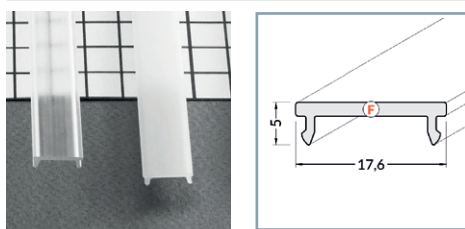

PROFILES LED ALUMINIUM 14.4MM - RAINURE

Profilé LED Rainure

Réf.	Taille	Finition	EAN
9885	1000mm	Alu Brut	3701124418135
9886	2000mm	Alu Brut	3701124418142
9887	1000mm	Anodisé	3701124418159
9888	2000mm	Anodisé	3701124418166

Support de montage

Réf.	EAN
9901*	3701124418296

* Acier Inoxydable

Réf.	EAN
9902	3701124418302

Terminaison Rainure Gris x2

Réf.	EAN
9900	3701124418289

Diffuseur 19.2 mm

Réf.	Taille	Finition	EAN
9893	1000 mm	Blanc	3701124418210
9894	2000 mm	Blanc	3701124418227
9891	1000 mm	Dépoli	3701124418197
9892	2000 mm	Dépoli	3701124418203
9889	1000 mm	Transparent	3701124418173
9890	2000 mm	Transparent	3701124418180

Diffuseur Clip 17.6 mm

Réf.	Taille	Finition	EAN
9895	1000mm	Blanc	3701124418234
9896	2000mm	Blanc	3701124418241
9897	1000mm	Transparent	3701124418258
9898	2000mm	Transparent	3701124418265

MONTAGE PROFILÉ - RAINURE