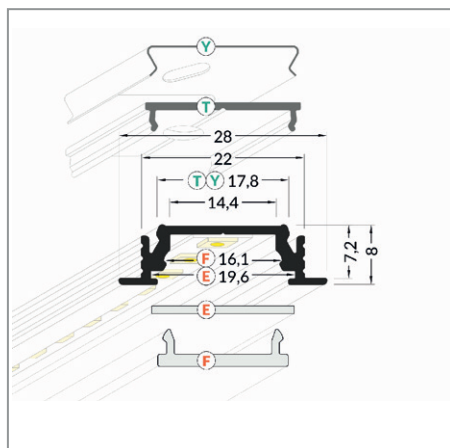

PROFILES LED ALUMINIUM 14.4MM - RAINURE

Profilé LED Rainure

Réf.	Taille	Finition	EAN
9885	1000mm	Alu Brut	3701124418135
9886	2000mm	Alu Brut	3701124418142
9887	1000mm	Anodisé	3701124418159
9888	2000mm	Anodisé	3701124418166

Support de montage

Réf.	EAN
9901*	3701124418296

* Acier Inoxydable

Réf.	EAN
9902	3701124418302

Terminaison Rainure Gris x2

Réf.	EAN
9900	3701124418289

Diffuseur 19.2 mm

Réf.	Taille	Finition	EAN
9893	1000 mm	Blanc	3701124418210
9894	2000 mm	Blanc	3701124418227
9891	1000 mm	Dépoli	3701124418197
9892	2000 mm	Dépoli	3701124418203
9889	1000 mm	Transparent	3701124418173
9890	2000 mm	Transparent	3701124418180

Diffuseur Clip 17.6 mm

Réf.	Taille	Finition	EAN
9895	1000mm	Blanc	3701124418234
9896	2000mm	Blanc	3701124418241
9897	1000mm	Transparent	3701124418258
9898	2000mm	Transparent	3701124418265

MONTAGE PROFILÉ - RAINURE

- E. Diffuseur 19.2mm - (Ref. 9889 à 9894)
- F. Diffuseur Clip 17.6mm - (Ref. 9895 à 9898)
- Y. Support de Montage - (Ref. 9901)
- T. Support de Montage - (Ref. 9902)

Schéma de montage

Les produits présentés dans les documents, offres commerciales, catalogues ou fiches techniques sont soumis à modification sans préavis.
Les caractéristiques ne deviennent contractuelles qu'après accord écrit de la direction de MIIDEX LIGHTING.