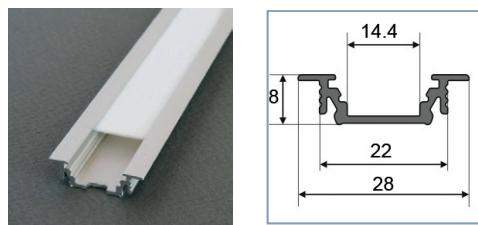

PROFILES LED ALUMINIUM 14.4MM - RAINURE

Profilé LED Rainure

Réf.	Taille	Finition	EAN
9885	1000mm	Alu Brut	3701124418135
9886	2000mm	Alu Brut	3701124418142
9887	1000mm	Anodisé	3701124418159
9888	2000mm	Anodisé	3701124418166

Support de montage

Réf.	EAN
9901*	3701124418296

* Acier Inoxydable

Réf.	EAN
9902	3701124418302

Terminaison Rainure Gris x2

Réf.	EAN
9900	3701124418289

Diffuseur 19.2 mm

Réf.	Taille	Finition	EAN
9893	1000 mm	Blanc	3701124418210
9894	2000 mm	Blanc	3701124418227
9891	1000 mm	Dépoli	3701124418197
9892	2000 mm	Dépoli	3701124418203
9889	1000 mm	Transparent	3701124418173
9890	2000 mm	Transparent	3701124418180

Diffuseur Clip 17.6 mm

Réf.	Taille	Finition	EAN
9895	1000mm	Blanc	3701124418234
9896	2000mm	Blanc	3701124418241
9897	1000mm	Transparent	3701124418258
9898	2000mm	Transparent	3701124418265

MONTAGE PROFILÉ - RAINURE