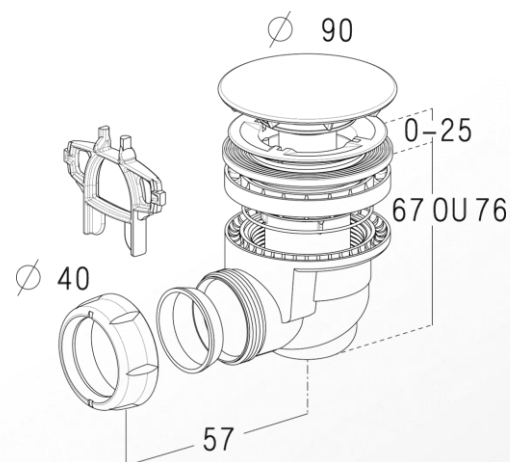

VIDAGES & SIPHONS

Receveurs de douche

Référence : 0205301 / 584

Bonde plastique

■ FONCTION

- Bonde de douche siphonée pour receveur acrylique de perçage \varnothing 60 mm

■ DESCRIPTION

- Finition : capot chromé

■ CARACTERISTIQUES TECHNIQUES

- Matériaux : corps : ABS – éléments intérieur : polypropylène – capot : ABS
- Dimensionnel :
 - Garde d'eau : 50 mm
 - Sortie : \varnothing 40 mm
 - Épaisseur de serrage : 0 à 15 mm (utilisation de la réhausse) ou 10 à 25 mm
 - Encombrement : 67 mm ou 76 mm (utilisation de la réhausse)
- Débit : 24 l/min sous charge d'eau 120 mm

■ ACCESSOIRES

- Clé de serrage fournie

■ NORME

- Certifié NF EN 274

■ MISE EN ŒUVRE

- Sortie à visser ou à coller

■ MAINTENANCE

- Siphon amovible pour un accès à la canalisation
- Ne pas utiliser de produits agressifs pour l'entretien des pièces de présentations