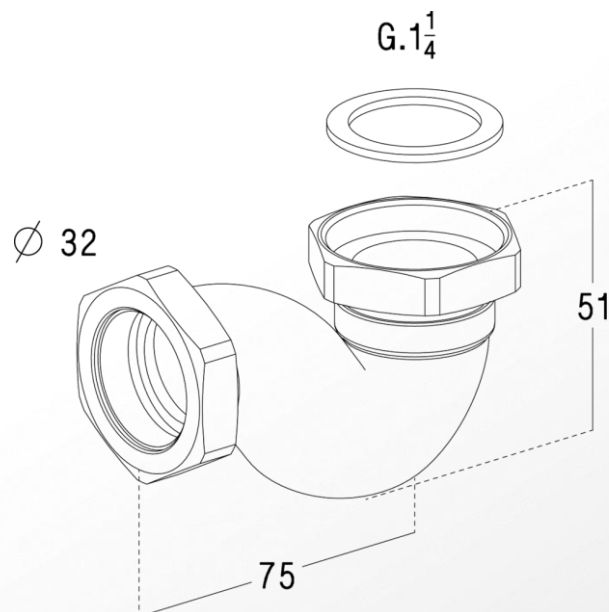

VIDAGES & SIPHONS

Lavabos, bidets

Référence : 0501027 / L2231

Siphon laiton

■ **FONCTION**

- Dispositif destiné à empêcher les remontées d'odeurs

■ **DESCRIPTION**

- Siphon "P" faible encombrement
- Finition : chromé brillant

■ **CARACTERISTIQUES TECHNIQUES**

- Matériaux :
 - Corps : laiton
- Dimensionnel :
 - Hauteur d'encombrement : 51 mm
 - Raccordement d'entrée : G1"1/4
 - Raccordement de sortie : $\varnothing 40$ mm
 - Garde d'eau : 10 mm
 - Profondeur : 75 mm
- Débit : 33 l/min sous une charge d'eau de 120 mm