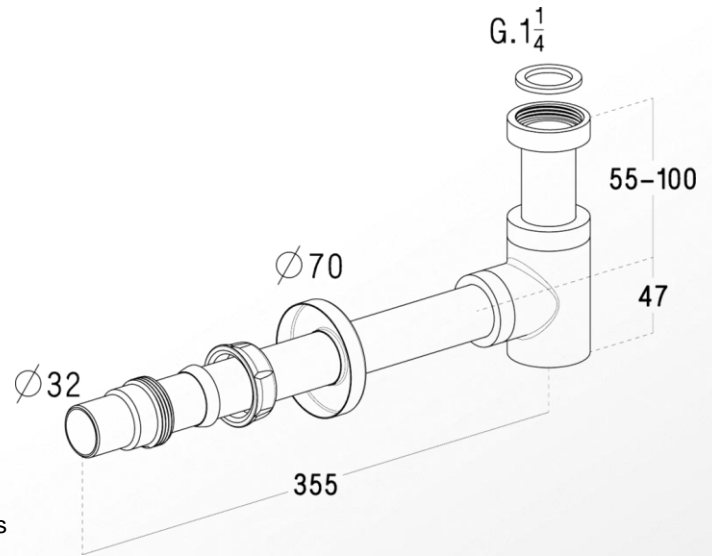

VIDAGES & SIPHONS

Lavabos, bidets

Siphon laiton design

Référence : 0501140 / L3550

■ FONCTION

- Dispositif destiné à empêcher les remontées d'odeurs

■ DESCRIPTION

- Siphon bouteille faible encombrement, réglable en hauteur avec sortie murale
- Finition : chromé brillant

■ CARACTERISTIQUES TECHNIQUES

- Matériaux :
 - Corps : laiton
- Dimensionnel :
 - Hauteur réglable : de 55 à 100 mm
 - Raccordement d'entrée : G1"1/4
 - Raccordement de sortie : $\varnothing 32$ mm – $\varnothing 40$ mm
 - Garde d'eau : 12 mm
 - Profondeur : 355 mm Maxi
 - Diamètre de la rosace : $\varnothing 70$ mm
- Débit : 39 l/min sous une charge d'eau de 120 mm

■ MISE EN ŒUVRE

- Douille à coller $\varnothing 32$ mm pour le raccordement à l'évacuation fournie

■ MAINTENANCE

- Bouchon de visite

■ CONDITIONNEMENT

- Boîte

■ QUALITE - ENVIRONNEMENT

ISO 9001
ISO 14001
BUREAU VERITAS
Certification