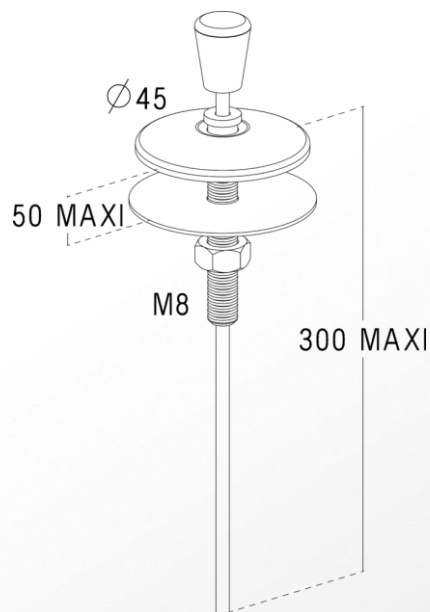

VIDAGES & SIPHONS

Lavabos, bidets

Référence : 0201004 / L213

Tirette pour bonde automatique

■ **FONCTION**

- Tirette pour bonde automatique à levier

■ **DESCRIPTION**

- Finition : chrome brillant

■ **CARACTERISTIQUES TECHNIQUES**

- Matériaux : laiton
- Dimensionnel :
 - Longueur : 300 mm
 - Epaisseur de serrage : 0 à 50 mm
 - Diamètre de perçage : $\varnothing 9$ mm à $\varnothing 40$ mm

■ **MAINTENANCE**