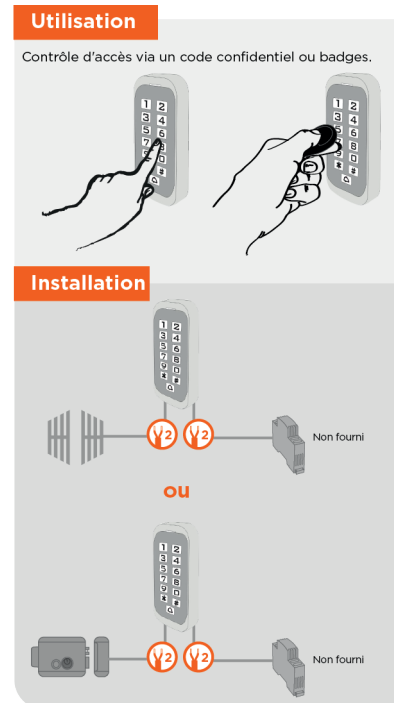

CodeAccess RFID

Clavier de codage
avec badges

AAA0037
Unité de vente : 6

On aime

€CO
Faible consommation
<30mA (en veille)

Gâche ou portail

- 5 badges avec porte-clés
- Touches rétroéclairées
- Avertisseur LED et sonore
- Capacité : 2000 utilisateurs
- Indice de protection : IP68

Compatible avec tous les automatismes de portail, serrures, gâches électriques et boutons de sortie.

CodeAccess RFID