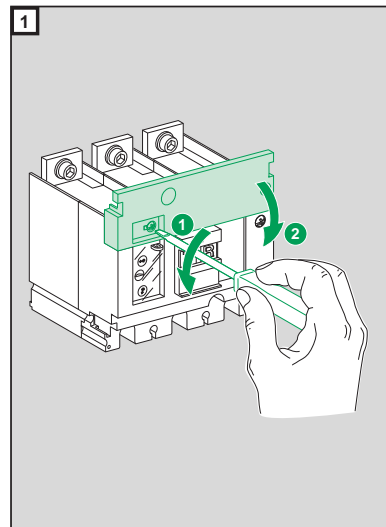

Compact
NS100 → NS250

998201AE

Vigi

Merlin Gerin
Modicon
Square D
Telemecanique

Schneider
Electric