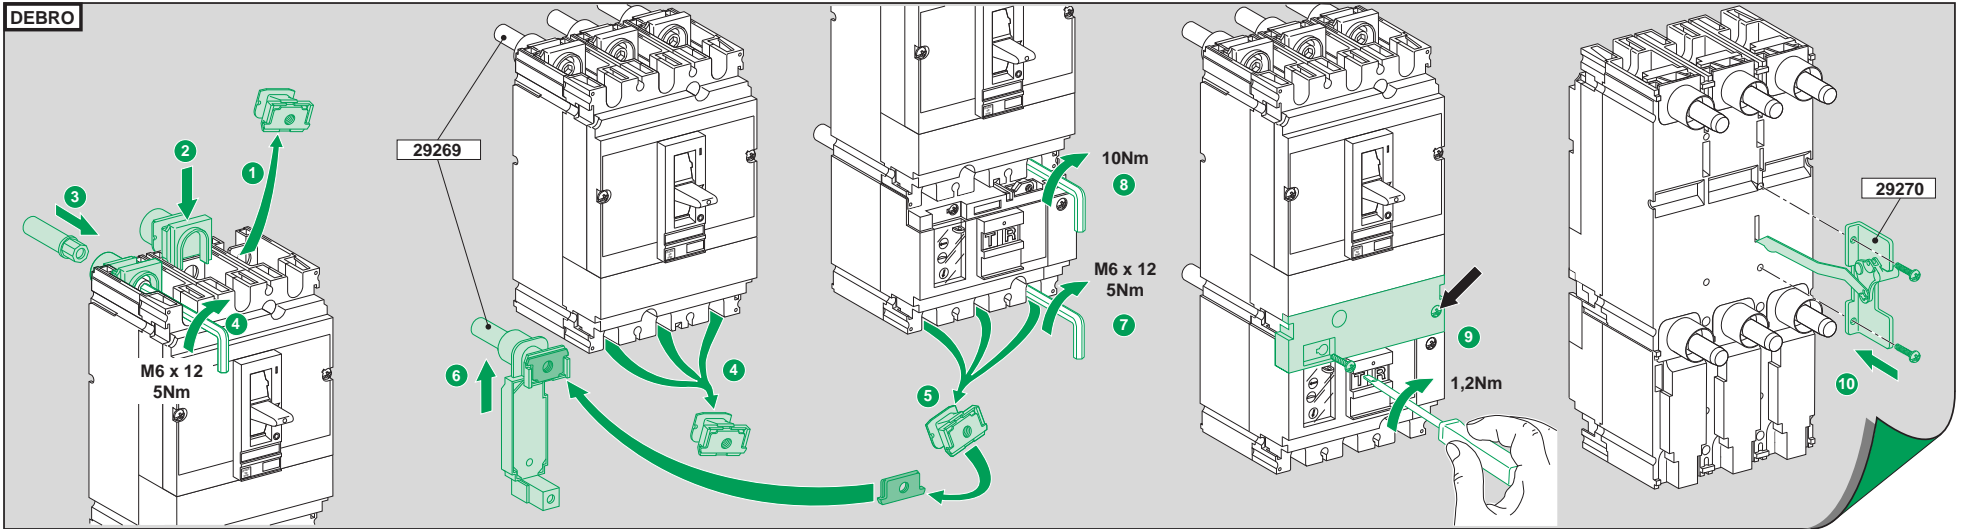

DEBRO

NS100 → 250 3P / vigi 4P