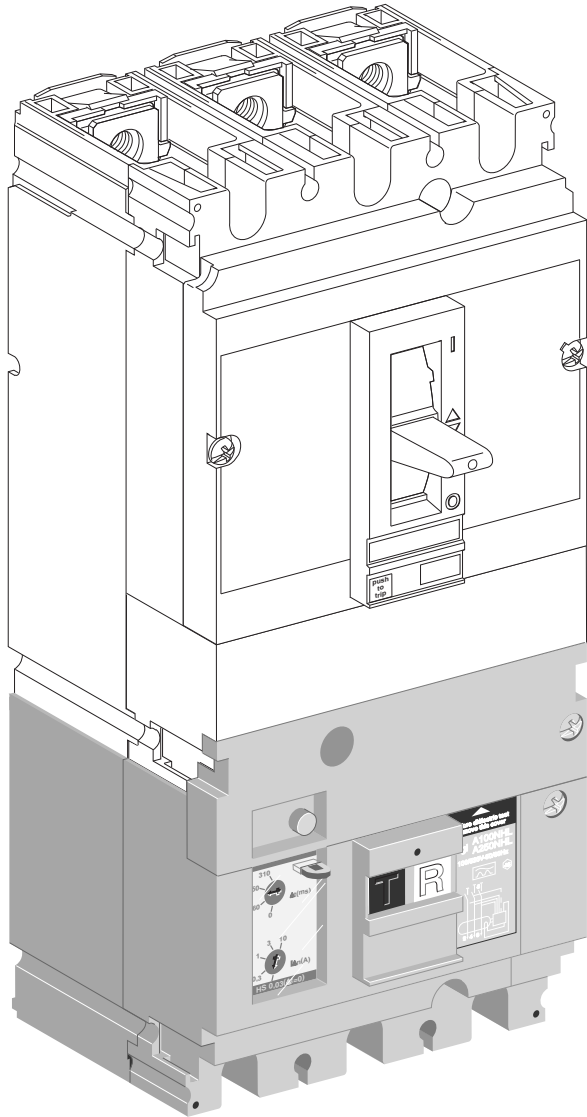

Compact NS100/NS160/NS250

vigi

998 201AE - 1/4

Le fournisseur recevra 2 films:

- 1 pour le noir
- 1 pour la couleur.

Pour chaque modification ce document de gestion technique sera obligatoirement accompagné du ou des films concernés.

Qualité du papier:

90 grammes couché moderne, semi-mat 2 faces.

Impression OFFSET:

caractères et traits, noir. couleur d'accompagnement,

vert Pantone 355.

FORMAT ouvert: 330 x 400

recto/verso

FORMAT plié: 110 x 80

E	01-07-02	GT020042 supprimer couple de serrage du perceur	POUTEIL-NOBLE		RANEA			
D	05-03-99	Inclu picto Ir-225A/40°C	CHAMPIER		RANEA			
C	15-02-95	Inclu texte juridique et perceur	CHAMPIER		RANEA			
B	15-11-93	Révision/revision	CHAMPIER		RANEA			
Ind. Index	Date Date	Modification/Modification	Nom Name	Visa Signature	Nom Name	Visa Signature	Archivage Micro-filmed	
			Préparé par/Drawn by		Vérifié par/Checked by			
Echelle Scale	0,65		Appareil/Device or equipment			MERLIN GERIN		CD
Unité/Issued by	PACT		NS100 V NS250					BE
Code de diffusion Distribution code			Ensemble/Assembly					
			Pièce/Part					
			NOTICE PRODUIT			998201A		Page/page 1 / 4