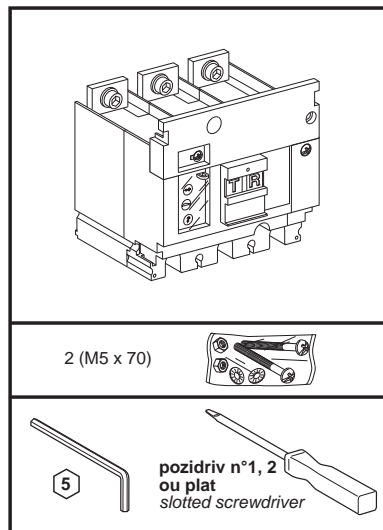

Compact
NS100 → NS250

998201AE

Vigi

Merlin Gerin
Modicon
Square D
Telemecanique

Schneider
Electric