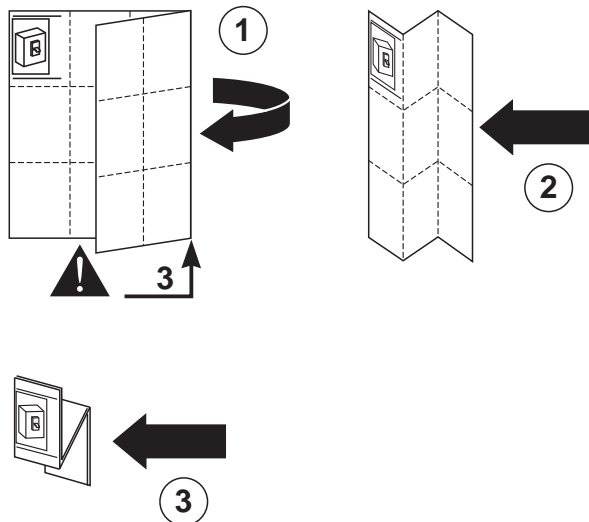

Qualité du papier:

90 grammes couché moderne, semi-mat 2 faces.

Impression OFFSET:

caractères et traits, noir. couleur d'accompagnement,

vert Pantone 355.

FORMAT ouvert: 330 x 400

recto/verso

FORMAT plié: 110 x 80

E	01-07-02	GT020042 supprimer couple de serrage du perceur	POUTEIL-NOBLE		RANEA			
D	05-03-99	Inclu picto Ir-225A/40°C	CHAMPIER		RANEA			
C	15-02-95	Inclu texte juridique et perceur	CHAMPIER		RANEA			
B	15-11-93	Révision/revision	CHAMPIER		RANEA			
Ind. Index	Date Date	Modification/Modification	Nom Name	Visa Signature	Nom Name	Visa Signature	Archivage Micro-filmed	
			Préparé par/Drawn by		Vérifié par/Checked by			
Echelle Scale	0,65		Appareil/Device or equipment			MERLIN GERIN		CD
Unité/Issued by	PACT		NS100 V NS250					BE
Code de diffusion Distribution code			Ensemble/Assembly					
			Pièce/Part					
			NOTICE PRODUIT			998201A		Page/page 1 / 4