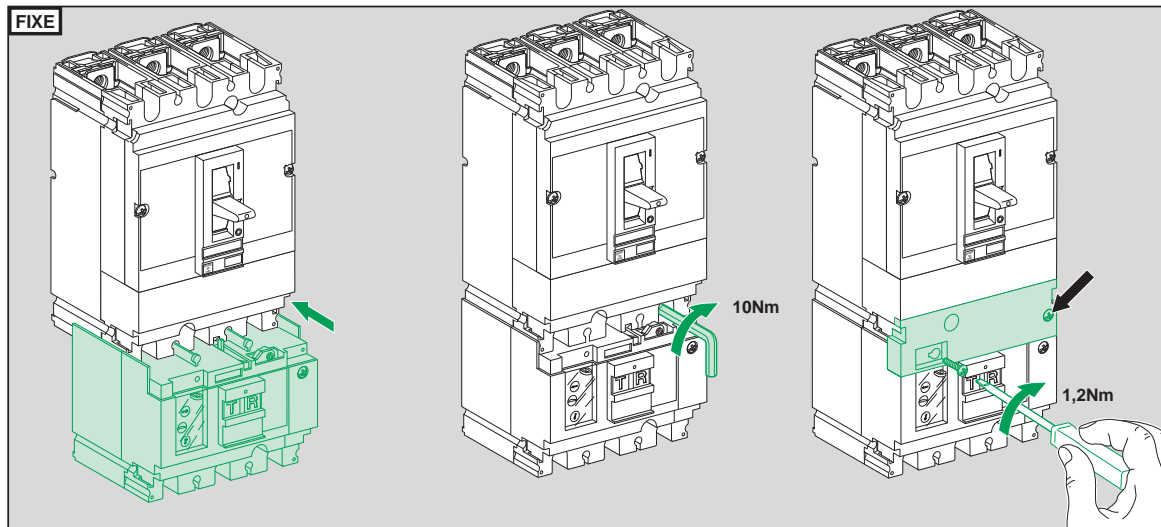

Compact
NS100 → NS250

998201AE

Vigi

Merlin Gerin
Modicon
Square D
Telemecanique

Schneider
Electric