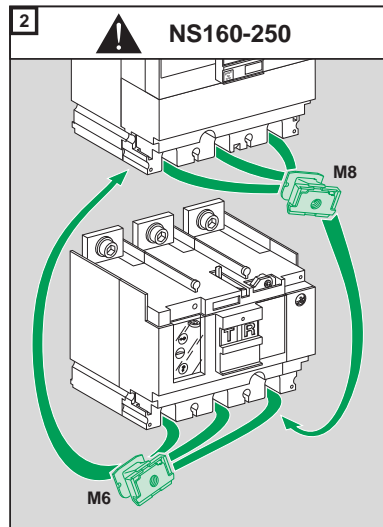

Compact
NS100 → NS250

998201AE

Vigi

Merlin Gerin
Modicon
Square D
Telemecanique

Schneider
Electric