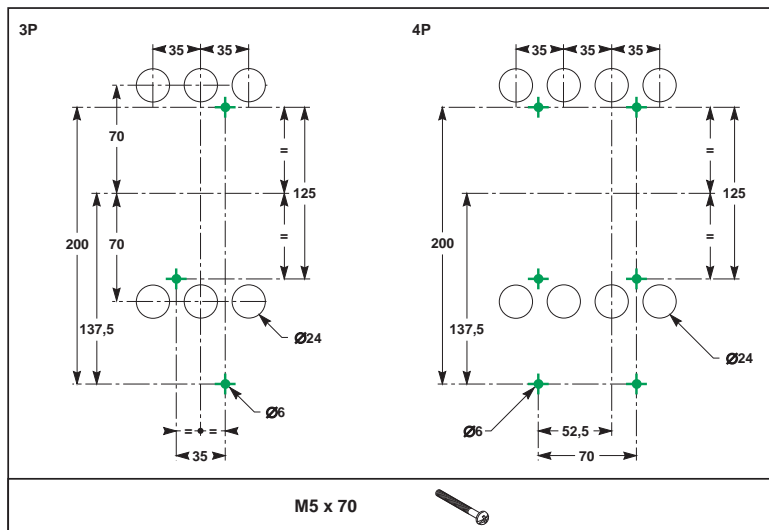

Compact
NS100 → NS250

998201AE

Vigi

Merlin Gerin
Modicon
Square D
Telemecanique

Schneider
Electric