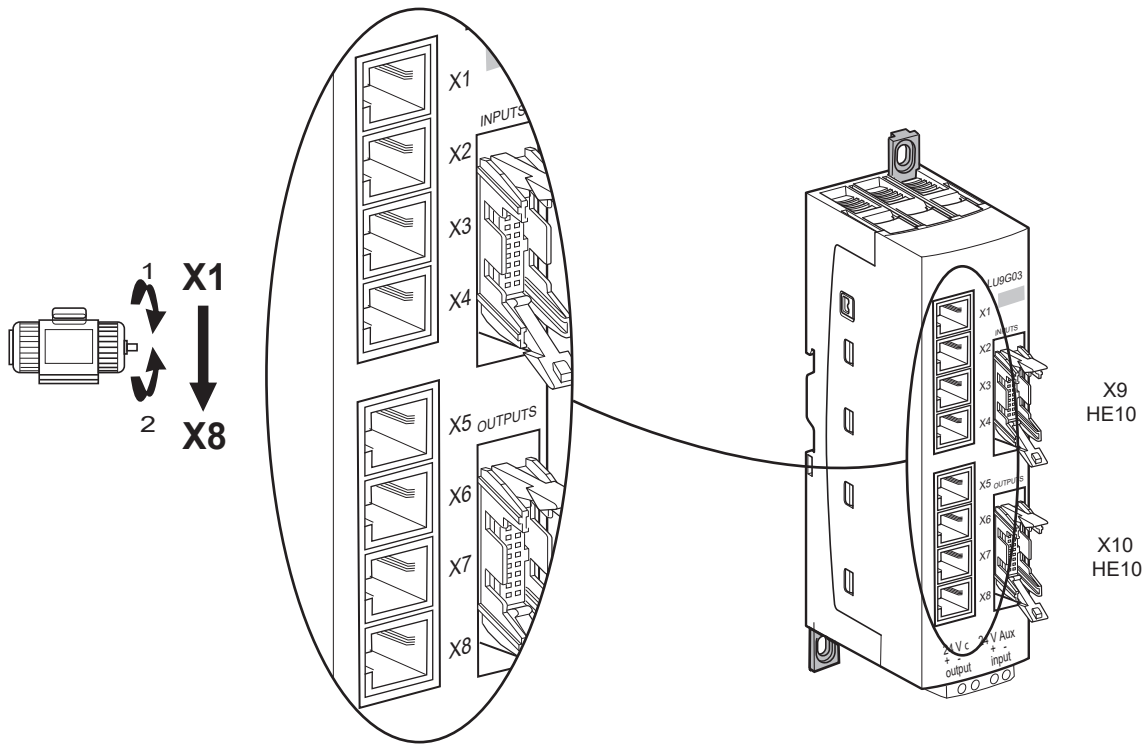

AAV9064101-03

Manufacturer
 Schneider Electric Industries SAS
 35, rue Joseph Monier
 92506 Rueil Malmaison France

UK Importer
 Schneider Electric Ltd, Stafford Park5,
 Telford, TF3 3 BL, UK

X1 → X8

RJ45

1	Commande sens 1 / Direction 1 control / Mando dirección 1 / Управление направлением 1
2	Commande sens 2 / Direction 2 control / Mando dirección 2 / Управление направлением 2
3	Commun des sorties / Output common / Común de salidas / Общий выход
4	NC
5	Etat des pôles / Status of poles / Estado de los polos / Состояние выхода
6	24 V $\overline{\text{=}}$ des sorties / 24 V $\overline{\text{=}}$ for outputs 24 V $\overline{\text{=}}$ de salidas / 24 В $\overline{\text{=}}$ для выходы
7	Défaut / Fault / Falla / Неисправность
8	Commun des entrées / Input common / Común de entradas / Общий вход

**X9
HE10**

- 24 V Aux	(20)	(19)	+ 24 V Aux	
- 24 V Aux	(18)	(17)	+ 24 V Aux	
X8	(16)	(15)	X7	} Etat des pôles/ Status of poles / Estado de los polos / Состояние выхода
X6	(14)	(13)	X5	
X4	(12)	(11)	X3	
X2	(10)	(9)	X1	
X8	(8)	(7)	X7	} Défait / Fault / Falla / Неисправность
X6	(6)	(5)	X5	
X4	(4)	(3)	X3	
X2	(2)	(1)	X1	

**X10
HE10**

- 24 V Aux	(20)	(19)	+ 24 V Aux	
- 24 V Aux	(18)	(17)	+ 24 V Aux	
X8	(16)	(15)	X7	} Commande sens 2 / Direction 2 control / Mando dirección 2 / Управление направлением 2
X6	(14)	(13)	X5	
X4	(12)	(11)	X3	
X2	(10)	(9)	X1	
X8	(8)	(7)	X7	} Commande sens 1 / Direction 1 control / Mando dirección 1 / Управление направлением 1
X6	(6)	(5)	X5	
X4	(4)	(3)	X3	
X2	(2)	(1)	X1	