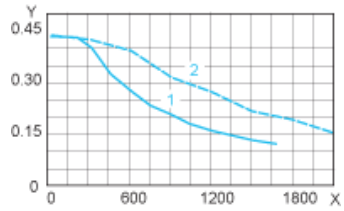

Garantie contractuelle

Garantie	18 mois
----------	---------

Dimensions

Dimensions en mm

L
48

Dimensions en pouces

L
1,89

Caractéristiques des couples

X : Vitesse de rotation en tours/minute
Y : Couple en Nm
1 : 24 Vcc
2 : 48 Vcc