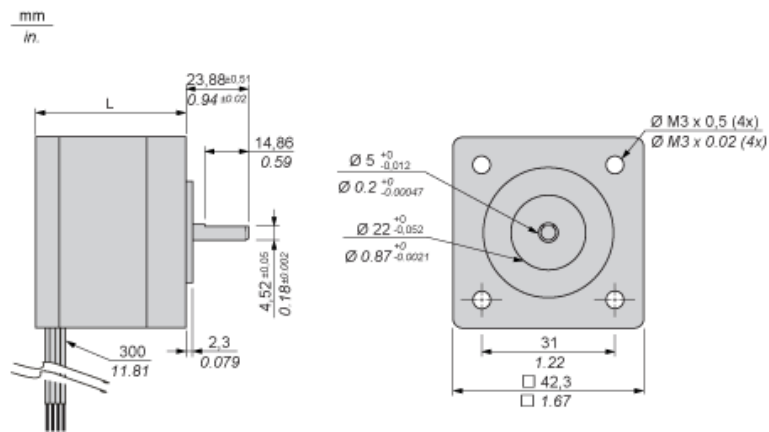

Principales

Compatibilité de gamme	Lexium SD2
Type de produit ou équipement	Moteur de contrôle du mouvement
Nom de l'appareil	BRS2
Type de moteur	Moteur pas à pas biphasé

Complémentaires

Vitesse mécanique maximum	1800 Tr/mn
Limites de la tension d'alimentation	12...48 V CC
Support de montage	Flasque
Taille bride moteur	42,3 mm
Longueur	48 mm
Nombre de taille moteur	3
Diamètre du centrage	22 mm
Profondeur du diamètre de centrage	2,03 mm
Nombre de trous de fixation	4
Diamètre des trous de fixation	3 mm
Diamètre des trous de fixation	43,84 mm
Raccordement électrique	Câble volant
Frein de parking	Sans
Terminaison de l'axe	Arbre lisse
Second arbre	Sans avec deuxième extrémité d'arbre
Diamètre de l'axe	5 mm
Longueur de l'axe	21,85 mm
Couple de maintien	0,53 N.m
Inertie du rotor	0,082 kg.cm ²
Résolution	200 pas nombre de pas complet par tour 1,8 ° angle du pas
Courant nominal (In)	1,5 A
Résistance	2 Ohm (enroulement)

Emballage

Type d'emballage 1	PCE
Nb produits dans l'emballage 1	1
Hauteur de l'emballage 1	20 cm
Largeur de l'emballage 1	25,5 cm
Longueur de l'emballage 1	32,5 cm
Poids de l'emballage 1	402 g
Type d'emballage 2	BB1
Nb produits dans l'emballage 2	20
Hauteur de l'emballage 2	20 cm
Largeur de l'emballage 2	25,5 cm
Longueur de l'emballage 2	32,5 cm
Poids de l'emballage 2	8,04 kg
Type d'emballage 3	S06
Nb produits dans l'emballage 3	160
Hauteur de l'emballage 3	73,5 cm
Largeur de l'emballage 3	60 cm
Longueur de l'emballage 3	80 cm
Poids de l'emballage 3	77,32 kg

Garantie contractuelle

Garantie	18 mois
----------	---------

Dimensions

Dimensions en mm

L
48

Dimensions en pouces

L
1,89

Caractéristiques des couples