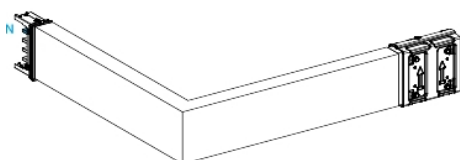

KSA400DLC4AM

CANALIS ML-COUDE 400A LONGUEUR SUR MESUR CANALIS ML-COUDE 400A LONGUEUR S

Principales

Gamme de produit	Canalis
Nom du produit	KS
Nom de l'appareil	KSA
Type d'offre	Lien manquant
Type de produit ou équipement	Coude
Description du jeu de barre	Standard sur sur mesure côté (par coté)
Conformité	Canalis KSA busbar trunking 400 A
Application	Changement de direction
Matière des barres	Aluminium
Polarité gaine électrique du jeu de barre	3L + N + PE
[le] courant assigné d'emploi	400 A à 35 °C
Degré de protection IP	IP55 se conformer à CEI 60529
Tension assignée de service (Us)	230...690 V
Fréquence du réseau	50/60 Hz
Cône d'éclaircement	90 °
Type de changement de direction	Direction 1: de chant à droite - neutre à gauche Direction 2: de chant à gauche - neutre à droite
Couleur	Blanc (RAL 9001)
Type de dimension	Sur mesure

Complémentaires

Longueur	200...750 Mm pour côté A 200...750 mm pour côté B
Largeur	54 mm
Hauteur	146 mm
Emplacement de montage	Sur la goulotte
Position de montage	Toutes positions
Raccordement électrique	Contact coulissant lubrifié
Mode d'installation	Par vis
Normes	CEI 61439-1 CEI 61439-6

Environnement

Tenue aux chocs IK	IK08 se conformer à CEI 62262
--------------------	-------------------------------

Emballage

Type d'emballage 1	PCE
Nb produits dans l'emballage 1	1
Hauteur de l'emballage 1	16,5 cm
Largeur de l'emballage 1	72,6 cm
Longueur de l'emballage 1	72,6 cm
Poids de l'emballage 1	20,0 kg