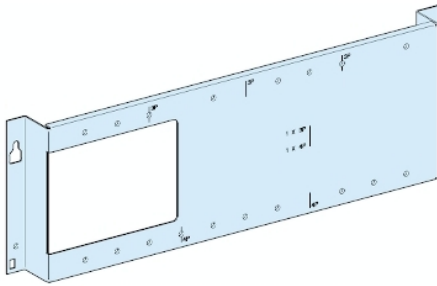

Principales

Gamme	PrismaSeT
Gamme de produit	PrismaSeT G
Type de produit ou équipement	Platine de montage
Catégorie d'accessoire / de pièce détachée	Accessoire d'installation
Compatibilité de gamme	PrismaSeT (PrismaSeT G) boîtier
Description d'installation	Armoire - largeur 600 mm Coffret - largeur 600 mm
Produit installé	EasyPact : fixe CVS100...160 sans protection différentielle - contrôle : poignée rotative frontale directe - vertical installation EasyPact : fixe CVS250 sans protection différentielle - contrôle : poignée rotative frontale directe - vertical installation ComPacT : fixe NSX100 à 160 sans protection différentielle - contrôle : poignée rotative frontale directe - vertical installation ComPacT : fixe NSX250 sans protection différentielle - contrôle : poignée rotative frontale directe - vertical installation EasyPact : fixe CVS100...160 avec protection différentielle - contrôle : poignée rotative frontale directe - vertical installation EasyPact : fixe CVS250 avec protection différentielle - contrôle : poignée rotative frontale directe - vertical installation ComPacT : fixe NSX100 à 160 avec protection différentielle - contrôle : poignée rotative frontale directe - vertical installation ComPacT : fixe NSX250 avec protection différentielle - contrôle : poignée rotative frontale directe - vertical installation
Description des pôles	4 x3P: fixe CVS100...160 vertical installation 3 x4P: fixe CVS100...160 vertical installation 4 x3P: fixe CVS250 vertical installation 3 x4P: fixe CVS250 vertical installation 4 x3P: fixe NSX100 à 160 vertical installation 3 x4P: fixe NSX100 à 160 vertical installation 4 x3P: fixe NSX250 vertical installation 3 x4P: fixe NSX250 vertical installation
Condition d'utilisation du serre-câble	Nécessite une plaque supplémentaire (1m de haut) lorsque l'installation de l'appareil est en vertical