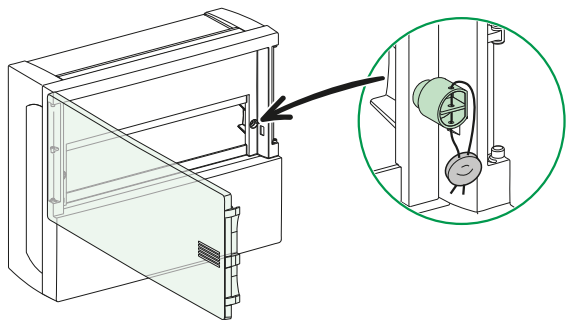

Resi9 MP

Schneider
Electric™

MIP99048

i

1

2

EN	Danger	Installation by electricians only
GA	Contúirt	Suiteáil ag leictreoirí amháin
FR	Danger de mort	Montage uniquement par un électricien
NL	Levensgevaar	Montage alleen door elektromonteurs
DE	Lebensgefahr	Montage nur durch Elektrofachkräfte
ES	Peligro	Debe ser instalado por un profesional eléctrico
PT	Perigo	Deve ser instalado por um profissional
IT	Pericolo di morte	Montaggio esclusivamente ad opera di personale specializzato
DA	Fare	Må kun installeres af en aut. el-installatør
NO	Fare	Må monteres av autorisert installatør Gr.L
SV	Varning	Får endast utföras av behörig elektriker
FI	Vaara	Asennus vain sähköasentajan toimesta
ET	Oht	Paigaldada ainult elektrikute poolt
LT	Pavojinga	Montavimą gali atlikti tik kvalifikuotas personalas

LV	Bīstami	Uzstādīšanu drīkst veikt tikai elektriķi
PL	Niebezpieczeństwo	Montaż tylko przez uprawnionych instalatorów
CS	Nebezpečí	Montáž pouze osobami s elektrotechnickou kvalifikací
SK	Nebezpečenstvo	Montáž iba osobami s elektrotechnickou kvalifikáciou
HU	Életveszély	Csak szakképzett személy szerelheti
SL	Nevarnost	Montažo lahko izvajajo samo električarji
HR	Opasnost	Instaliranje samo od strane električara
RO	Pericol	Instalare numai de catre electricieni
BG	Опасност	Монтажът се извършва само от електротехник
EL	Κίνδυνος θανάτου	Εγκατάσταση μόνο από ηλεκτρολόγους
TR	Hayati Tehlike	Sadece uzman kisiler monte edebilir
MT	Periklu	Installazzjoni biss mill-elektrixins
RU	Опасно!	Монтаж разрешается выполнять только электрикам
KK	Қауіп	Тек электриктер орнатады
UK	Небезпечно!	Монтаж дозволяється виконувати тільки електрикам
AR	خطر على الحياة	التركيب فقط من قبل عمال كهرباء اختصاصيين
ZH	危險	仅允许合格电工进行安装