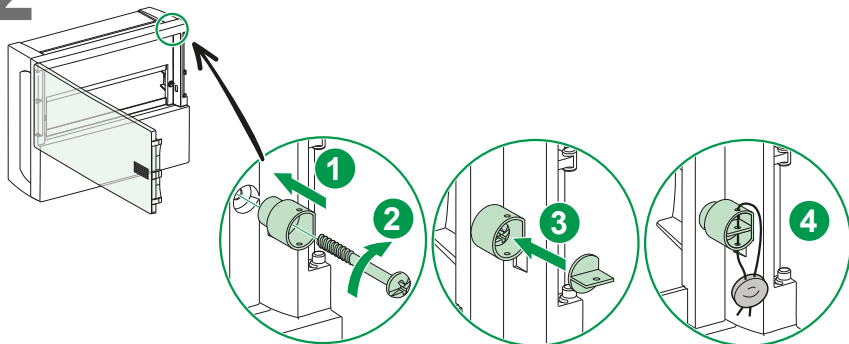

Resi9 MP

Schneider
Electric™

MIP99048

i

1

2

EN	Danger	Installation by electricians only
GA	Contúirt	Suiteáil ag leictreoirí amháin
FR	Danger de mort	Montage uniquement par un électricien
NL	Levensgevaar	Montage alleen door elektromonteurs
DE	Lebensgefahr	Montage nur durch Elektrofachkräfte
ES	Peligro	Debe ser instalado por un profesional eléctrico
PT	Perigo	Deve ser instalado por um profissional
IT	Pericolo di morte	Montaggio esclusivamente ad opera di personale specializzato
DA	Fare	Må kun installeres af en aut. el-installatør
NO	Fare	Må monteres av autorisert installatør Gr.L
SV	Varning	Får endast utföras av behörig elektriker
FI	Vaara	Asennus vain sähköasentajan toimesta
ET	Oht	Paigaldada ainult elektrikute poolt
LT	Pavojinga	Montavimą gali atlikti tik kvalifikuotas personalas

LV	Bīstami	Uzstādīšanu drīkst veikt tikai elektriķi
PL	Niebezpieczeństwo	Montaż tylko przez uprawnionych instalatorów
CS	Nebezpečí	Montáž pouze osobami s elektrotechnickou kvalifikací
SK	Nebezpečenstvo	Montáž iba osobami s elektrotechnickou kvalifikáciou
HU	Életveszély	Csak szakképzett személy szerelheti
SL	Nevarnost	Montažo lahko izvajajo samo električarji
HR	Opasnost	Instaliranje samo od strane električara
RO	Pericol	Instalare numai de catre electricieni
BG	Опасност	Монтажът се извършва само от електротехник
EL	Κίνδυνος θανάτου	Εγκατάσταση μόνο από ηλεκτρολόγους
TR	Hayati Tehlike	Sadece uzman kisiler monte edebilir
MT	Periklu	Installazzjoni biss mill-elektrixins
RU	Опасно!	Монтаж разрешается выполнять только электрикам
KK	Қауіп	Тек электриктер орнатады
UK	Небезпечно!	Монтаж дозволяється виконувати тільки електрикам
AR	خطر على الحياة	التركيب فقط من قبل عمال كهرباء اختصاصيين
ZH	危險	仅允许合格电工进行安装