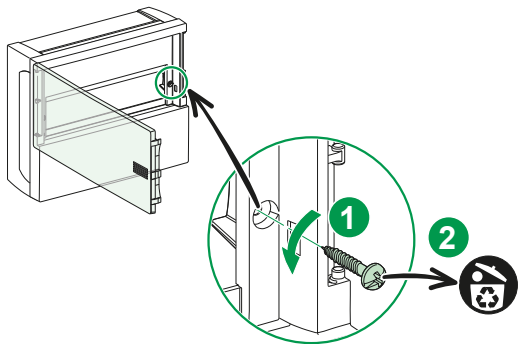

Resi9 MP

Schneider
Electric™

MIP99048

i

1

2

EN	Danger	Installation by electricians only
GA	Contúirt	Suiteáil ag leictreoirí amháin
FR	Danger de mort	Montage uniquement par un électricien
NL	Levensgevaar	Montage alleen door elektromonteurs
DE	Lebensgefahr	Montage nur durch Elektrofachkräfte
ES	Peligro	Debe ser instalado por un profesional eléctrico
PT	Perigo	Deve ser instalado por um profissional
IT	Pericolo di morte	Montaggio esclusivamente ad opera di personale specializzato
DA	Fare	Må kun installeres af en aut. el-installatør
NO	Fare	Må monteres av autorisert installatør Gr.L
SV	Varning	Får endast utföras av behörig elektriker
FI	Vaara	Asennus vain sähköasentajan toimesta
ET	Oht	Paigaldada ainult elektrikute poolt
LT	Pavojinga	Montavimą gali atlikti tik kvalifikuotas personalas

LV	Bīstami	Uzstādīšanu drīkst veikt tikai elektriķi
PL	Niebezpieczeństwo	Montaż tylko przez uprawnionych instalatorów
CS	Nebezpečí	Montáž pouze osobami s elektrotechnickou kvalifikací
SK	Nebezpečenstvo	Montáž iba osobami s elektrotechnickou kvalifikáciou
HU	Életveszély	Csak szakképzett személy szerelheti
SL	Nevarnost	Montažo lahko izvajajo samo električarji
HR	Opasnost	Instaliranje samo od strane električara
RO	Pericol	Instalare numai de catre electricieni
BG	Опасност	Монтажът се извършва само от електротехник
EL	Κίνδυνος θανάτου	Εγκατάσταση μόνο από ηλεκτρολόγους
TR	Hayati Tehlike	Sadece uzman kisiler monte edebilir
MT	Periklu	Installazzjoni biss mill-elektrixins
RU	Опасно!	Монтаж разрешается выполнять только электрикам
KK	Қауіп	Тек электриктер орнатады
UK	Небезпечно!	Монтаж дозволяється виконувати тільки електрикам
AR	خطر على الحياة	التركيب فقط من قبل عمال كهرباء اختصاصيين
ZH	危險	仅允许合格电工进行安装