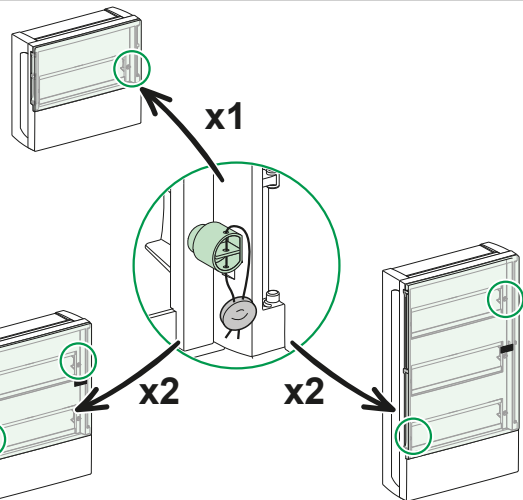

Resi9 MP

Schneider
Electric™

MIP99048

i

1

2

EN	Danger	Installation by electricians only
GA	Contúirt	Suiteáil ag leictreoirí amháin
FR	Danger de mort	Montage uniquement par un électricien
NL	Levensgevaar	Montage alleen door elektromonteurs
DE	Lebensgefahr	Montage nur durch Elektrofachkräfte
ES	Peligro	Debe ser instalado por un profesional eléctrico
PT	Perigo	Deve ser instalado por um profissional
IT	Pericolo di morte	Montaggio esclusivamente ad opera di personale specializzato
DA	Fare	Må kun installeres af en aut. el-installatør
NO	Fare	Må monteres av autorisert installatør Gr.L
SV	Varning	Får endast utföras av behörig elektriker
FI	Vaara	Asennus vain sähköasentajan toimesta
ET	Oht	Paigaldada ainult elektrikute poolt
LT	Pavojinga	Montavimą gali atlikti tik kvalifikuotas personalas