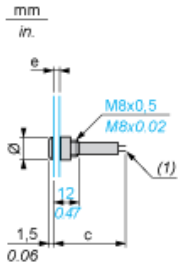

Complémentaires

Type de circuit d'alimentation	CC
Mode de raccordement	Étiquette pour connecteurs Faston: 2,8 x 0,5 mm Étiquette pour connecteurs de soudure
Consommation électrique	18 mA
[Ui] tension assignée d'isolement	50 V se conformer à CEI 60947-1
Durée de vie de l'ampoule	100000 H
Limite de tension nominale	0,8 à 1,1 Un
Description des bornes ISO n°1	(X1-X2)PL
Hauteur	12 mm
Largeur	12 mm
Profondeur	34 mm
Poids du produit	0,003 kg

Voyant lumineux à LED

Dimensions

- (1) Balises pour connecteurs Faston ou raccords soudés
e épaisseur du panneau : 1 à 8 mm / 0.03 à 0.31 po.

C		Ø	
mm	po.	mm	po.
32	1.26	12	0.47

Voyant lumineux à LED

Perçage du panneau

Ø mini		G mini		H mini	
mm	po.	mm	po.	mm	po.
8.2	0.32	12.5	0.49	12.5	0.49