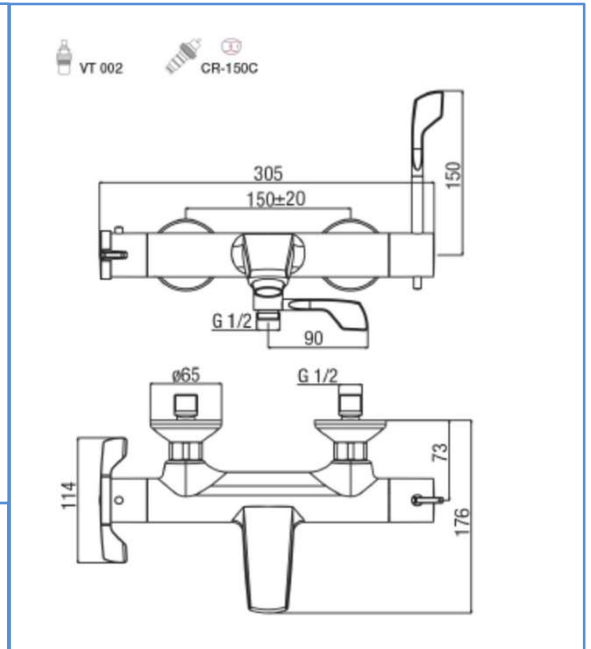

famille	SALLE DE BAINS
type	mitigeur LAVABO
série	ABBA
code	ABB83PMR (code usine et boîte MR90106CR)

**TheWa**<sup>®</sup>  
PROFESSIONAL  
by **thermador**

couleur	chromé
bec	classique
aérateur	M28/100 (code AERT3)
fixation	Raccords excentrés + rosaces
poids	-kg
poignée	Débit d'eau : Poignée longue antichoc, souple et sans arêtes vives Température : poignée courte papillon de même type