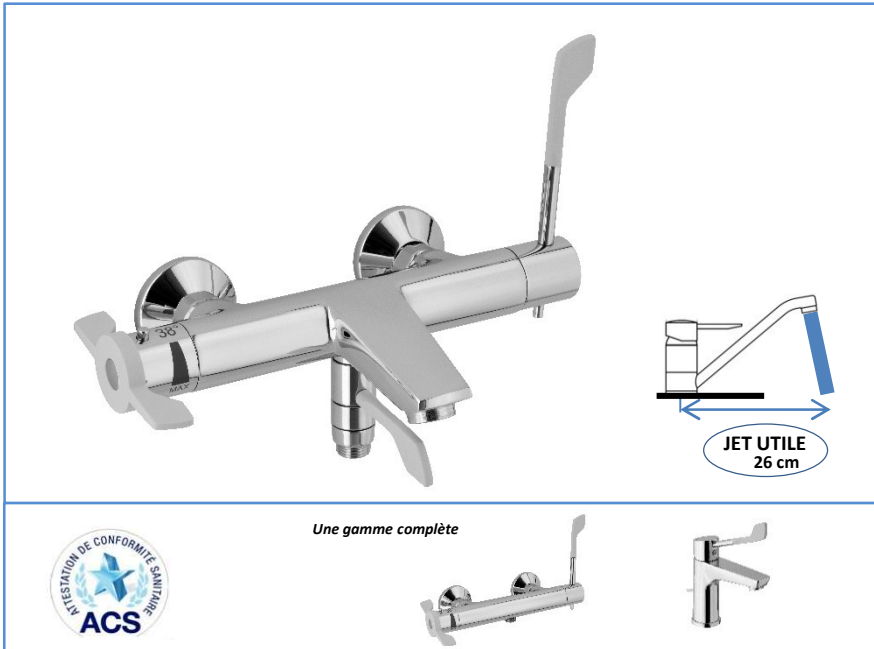

famille	SALLE DE BAINS
type	mitigeur LAVABO
série	ABBA
code	ABB83PMR (code usine et boîte MR90106CR)

**TheWa**<sup>®</sup>  
PROFESSIONAL  
by **thermador**

couleur	chromé
bec	classique
aérateur	M28/100 (code AERT3)
fixation	Raccords excentrés + rosaces
poids	-kg
poignée	Débit d'eau : Poignée longue antichoc, souple et sans arêtes vives Température : poignée courte papillon de même type

Cartouche thermostatique	CARTHERM1 (code usine CR150C)
Cartouche céramique	VT002
NF	non
ACS	oui
Inverseur	manuel par manette souple et antichoc
limiteur température	oui

gencod	8 02455 964339 8	box	boîte ALPI
garantie	5 ans	masterbox	unités
		MAJ	octobre 2020